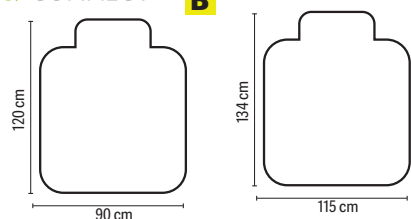

ALFOMBRAS DE SUELO

Q-CONNECT®

B