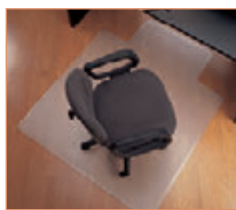

ALFOMBRAS DE SUELO

Q-CONNECT®

B

CÓD.	REF.	MEDIDAS
32378	KF00191	90 x 120 cm
32379	KF00192	115 x 134 cm

ALFOMBRA DE SUELO

Superficie protectora para suelos fabricada en PVC. Resistente y cómoda de pisar, para proteger el desgaste que sufren los parquet y suelos, debido a la fricción de las ruedas de la silla. Aísla de la humedad y del frío. Grosor: 2,5 mm. **La alfombra.**