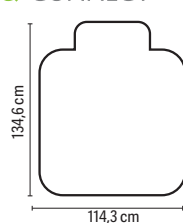

ALFOMBRA DE SUELO

Superficie protectora para suelos fabricada en PVC. Resistente y cómoda de pisar, para proteger el desgaste que sufren los parquet y suelos, debido a la fricción de las ruedas de la silla. Aísla de la humedad y del frío. Grosor: 2,5 mm. **La alfombra.**

Q-CONNECT®

C