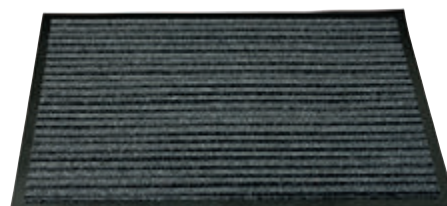

CÓD.	MEDIDAS
43544	90 x 60 cm
43545	150 x 90 cm

ALFOMBRA ANTIPOLVO POLIPROPILENO

Felpudo fabricado 100% polipropileno. Con superficie antideslizamiento de vinilo. Grosor: 8 mm. **La alfombra.**