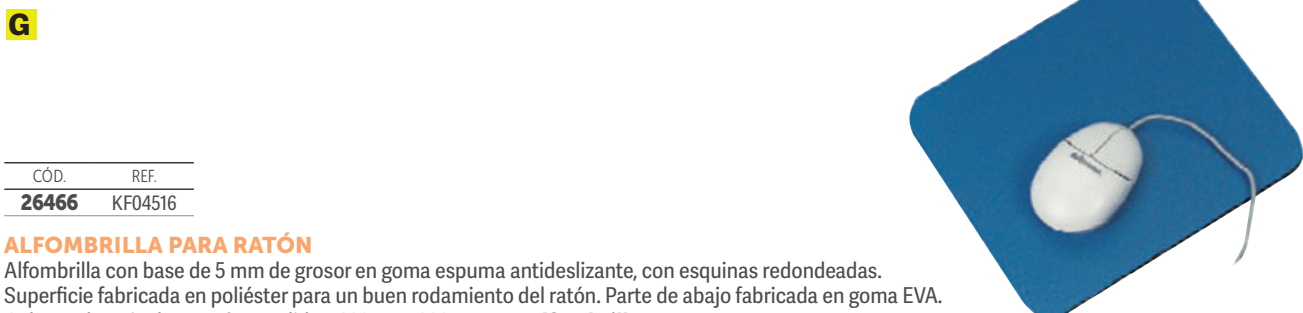

ALFOMBRILLA

Q-CONNECT®

CÓD.	REF.
26466	KF04516

ALFOMBRILLA PARA RATÓN

Alfombrilla con base de 5 mm de grosor en goma espuma antideslizante, con esquinas redondeadas. Superficie fabricada en poliéster para un buen rodamiento del ratón. Parte de abajo fabricada en goma EVA. Color azul. No incluye ratón. Medidas: 220 x 5 x 330 mm. **La alfombrilla.**