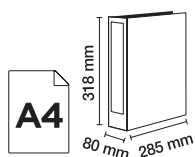

**A**

CÓD.	REF.	COLOR
38268	AZ36	AMARILLO
38272	AZ37	AZUL
38270	AZ38	NEGRO
38269	AZ39	ROJO
38271	AZ40	VERDE

**ARCHIVADOR DE PALANCA COLOR SYSTEM**

Archivador fabricado en cartón forrado plastificado de 1,9 mm de espesor. Mecanismo de palanca de 75 mm con ollao y compresor metálico. Ancho de lomo: 80 mm. Formato Din A4. Medidas: 285 x 318 mm. **El archivador.**

**B**

DIN A4 (290 x 320 mm)

FOLIO (290 x 350 mm)

CÓD.	LOMO	COLOR
159919	80 mm	AMARILLO
23110	80 mm	AZUL
159920	80 mm	NEGRO
159918	80 mm	ROJO
23111	80 mm	VERDE

CÓD.	LOMO	COLOR
23108	80 mm	AMARILLO
23105	80 mm	AZUL
23104	80 mm	NEGRO
23106	80 mm	ROJO
23107	80 mm	VERDE

CAJETÍN DIN A4

CÓD.	LOMO	COLOR
159935	85 mm	AZUL
159934	85 mm	NEGRO
159937	85 mm	ROJO
159936	85 mm	VERDE

**ARCHIVADOR DE PALANCA CARTÓN FORRADO RADO®CHIC**

Archivador forrado en plástico de gran resistencia. Etiqueta fija en el lomo, 2 anillas de 75 mm. Con mecanismo de palanca, compresor metálico, ollao y Rado®. Cantoneras largas. **El archivador.**

**C**

FOLIO (290 x 350 mm)

CÓD.	COLOR
159921	AZUL
159923	NEGRO
159922	ROJO

CÓD.	LOMO	COLOR
159940	85 mm	AZUL
159939	85 mm	NEGRO
159942	85 mm	ROJO
159941	85 mm	VERDE
159938	65 mm	NEGRO

DIN A4 (290 x 320 mm)