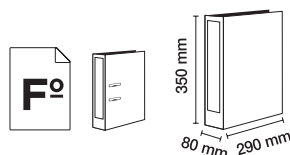

**B**

DIN A4 (290 x 320 mm)

FOLIO (290 x 350 mm)

CÓD.	LOMO	COLOR
159919	80 mm	AMARILLO
23110	80 mm	AZUL
159920	80 mm	NEGRO
159918	80 mm	ROJO
23111	80 mm	VERDE

CÓD.	LOMO	COLOR
23108	80 mm	AMARILLO
23105	80 mm	AZUL
23104	80 mm	NEGRO
23106	80 mm	ROJO
23107	80 mm	VERDE

CAJETÍN DIN A4

CÓD.	LOMO	COLOR
159935	85 mm	AZUL
159934	85 mm	NEGRO
159937	85 mm	ROJO
159936	85 mm	VERDE

**ARCHIVADOR DE PALANCA CARTÓN FORRADO RADO®CHIC**

Archivador forrado en plástico de gran resistencia. Etiqueta fija en el lomo, 2 anillas de 75 mm. Con mecanismo de palanca, compresor metálico, ollao y Rado®. Cantoneras largas. **El archivador.**

**C**

FOLIO (290 x 350 mm)

CÓD.	COLOR
159921	AZUL
159923	NEGRO
159922	ROJO

CÓD.	LOMO	COLOR
159940	85 mm	AZUL
159939	85 mm	NEGRO
159942	85 mm	ROJO
159941	85 mm	VERDE
159938	65 mm	NEGRO

DIN A4 (290 x 320 mm)

CAJETÍN FOLIO

CÓD.	COLOR
22820	AZUL
72492	BLANCO
72493	GRIS
72491	NEGRO
22821	ROJO
72489	VERDE

**ARCHIVADOR DE PALANCA CARTÓN FORRADO RADO®PLAST**

Archivador fabricado en cartón forrado con papel tratado, con anillas de 75 mm con mecanismo de palanca, cantoneras largas, ollao, Rado®, tarjetero en lomo y compresor metálico. Ancho de lomo: 80 mm. 2 anillas. Formato Din A4. Medidas: 290 x 320 mm. **El archivador.**