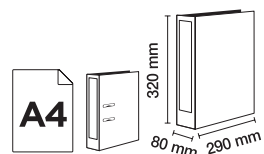

**B**

DIN A4 (290 x 320 mm)

FOLIO (290 x 350 mm)

CÓD.	LOMO	COLOR
159919	80 mm	AMARILLO
23110	80 mm	AZUL
159920	80 mm	NEGRO
159918	80 mm	ROJO
23111	80 mm	VERDE

CÓD.	LOMO	COLOR
23108	80 mm	AMARILLO
23105	80 mm	AZUL
23104	80 mm	NEGRO
23106	80 mm	ROJO
23107	80 mm	VERDE

CAJETÍN DIN A4

CÓD.	LOMO	COLOR
159935	85 mm	AZUL
159934	85 mm	NEGRO
159937	85 mm	ROJO
159936	85 mm	VERDE

**ARCHIVADOR DE PALANCA CARTÓN FORRADO RADO®CHIC**

Archivador forrado en plástico de gran resistencia. Etiqueta fija en el lomo, 2 anillas de 75 mm. Con mecanismo de palanca, compresor metálico, ollao y Rado®. Cantoneras largas. **El archivador.**

**C**

FOLIO (290 x 350 mm)

CÓD.	COLOR
159921	AZUL
159923	NEGRO
159922	ROJO

CÓD.	LOMO	COLOR
159940	85 mm	AZUL
159939	85 mm	NEGRO
159942	85 mm	ROJO
159941	85 mm	VERDE
159938	65 mm	NEGRO

DIN A4 (290 x 320 mm)

CAJETÍN FOLIO

CÓD.	COLOR
22820	AZUL
72492	BLANCO
72493	GRIS
72491	NEGRO
22821	ROJO
72489	VERDE

**ARCHIVADOR DE PALANCA CARTÓN FORRADO RADO®PLAST**

Archivador fabricado en cartón forrado con papel tratado, con anillas de 75 mm con mecanismo de palanca, cantoneras largas, ollao, Rado®, tarjetero en lomo y compresor metálico. Ancho de lomo: 80 mm. 2 anillas. Formato Din A4. Medidas: 290 x 320 mm. **El archivador.**