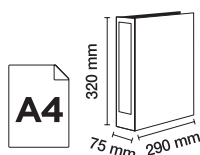

B

CÓD.	COLOR
153784	AMARILLO
153785	ALBARICOQUE
153786	AZUL
153787	VERDE

ARCHIVADOR DE PALANCA POLIPROPILENO COLOUR´ICE

Archivador con recubrimiento en polipropileno, con esquineras metálicas. Lomo de 82 mm. Formato Din A4. Dos anillas. Medidas: 290 x 318 x 72 mm. **El archivador.**

C

CÓD.	FORMATO
155301	DIN A4
155302	FOLIO

ARCHIVADOR DE PALANCA CARTÓN EXTRARRÍGIDO

Archivador de palanca clásico 2 anillas. Con lomo ancho y rado. Jaspeado. Fabricado en cartón extrarrígido con ollao, cantoneras metálicas, etiqueta adhesiva y encarte índice. Lomo de 80 mm. Color negro. **El archivador.**

D

CÓD.
72495

ARCHIVADOR DE PALANCA CARTÓN FORRADO DOBLE MECANISMO RADO® PLAST

Archivador fabricado en cartón forrado con papel tratado, con dos mecanismos independientes de 2 anillas de 70 mm cada uno (total 4 anillas). Lomo de 75 mm con etiqueta. Ideal para archivar documentos Din A5 ahorrando espacio en un archivador Din A4. Color negro. Formato Din A4. Medidas: 290 x 320 mm.