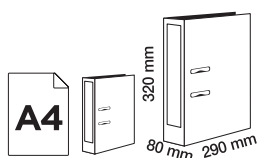

ARCHIVADORES DE PALANCA

A

DIN A4 (290 x 320 mm)

FOLIO (290 x 350 mm)

CÓD.	COLOR
159927	AMARILLO
159924	AZUL
159930	ICEMINT
159929	LIMA
159928	NEGRO
159926	ROJO
159931	ROSA
159932	TURQUESA
159925	VERDE
159933	VIOLETA

CÓD.	COLOR
155515	AMARILLO
155512	AZUL
155517	LIMA
155518	MENTA
155516	NEGRO
155514	ROJO
155519	ROSA
155520	TURQUESA
155513	VERDE
155521	VIOLETA

ARCHIVADOR DE PALANCA CARTÓN FORRADO RADO® PLAST

Archivador de palanca fabricado en cartón forrado en PVC en el exterior y papel en el interior. Con cantoneras metálicas, ollao, rado y tarjetero en el lomo con etiqueta. Lomo de 80 mm. Medidas: 290 x 350 mm. **El archivador.**

B

CÓD.	COLOR
153784	AMARILLO
153785	ALBARICOQUE
153786	AZUL
153787	VERDE

ARCHIVADOR DE PALANCA POLIPROPILENO COLOUR´ICE

Archivador con recubrimiento en polipropileno, con esquineras metálicas. Lomo de 82 mm. Formato Din A4. Dos anillas. Medidas: 290 x 318 x 72 mm. **El archivador.**

D

CÓD.
72495

ARCHIVADOR DE PALANCA CARTÓN FORRADO DOBLE MECANISMO RADO® PLAST

Archivador fabricado en cartón forrado con papel tratado, con dos mecanismos independientes de 2 anillas de 70 mm cada uno (total 4 anillas). Lomo de 75 mm con etiqueta. Ideal para archivar documentos Din A5 ahorrando espacio en un archivador Din A4. Color negro. Formato Din A4. Medidas: 290 x 320 mm.