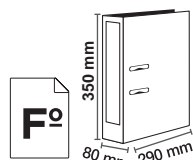

ARCHIVADORES DE PALANCA

A

DIN A4 (290 x 320 mm)

FOLIO (290 x 350 mm)

CÓD.	COLOR
159927	AMARILLO
159924	AZUL
159930	ICEMINT
159929	LIMA
159928	NEGRO
159926	ROJO
159931	ROSA
159932	TURQUESA
159925	VERDE
159933	VIOLETA

CÓD.	COLOR
155515	AMARILLO
155512	AZUL
155517	LIMA
155518	MENTA
155516	NEGRO
155514	ROJO
155519	ROSA
155520	TURQUESA
155513	VERDE
155521	VIOLETA

ARCHIVADOR DE PALANCA CARTÓN FORRADO RADO® PLAST

Archivador de palanca fabricado en cartón forrado en PVC en el exterior y papel en el interior. Con cantoneras metálicas, ollao, rado y tarjetero en el lomo con etiqueta. Lomo de 80 mm. Medidas: 290 x 350 mm. **El archivador.**

B

CÓD.	COLOR
153784	AMARILLO
153785	ALBARICOQUE
153786	AZUL
153787	VERDE

ARCHIVADOR DE PALANCA POLIPROPILENO COLOUR´ICE

Archivador con recubrimiento en polipropileno, con esquineras metálicas. Lomo de 82 mm. Formato Din A4. Dos anillas. Medidas: 290 x 318 x 72 mm. **El archivador.**

D

CÓD.
72495

ARCHIVADOR DE PALANCA CARTÓN FORRADO DOBLE MECANISMO RADO® PLAST

Archivador fabricado en cartón forrado con papel tratado, con dos mecanismos independientes de 2 anillas de 70 mm cada uno (total 4 anillas). Lomo de 75 mm con etiqueta. Ideal para archivar documentos Din A5 ahorrando espacio en un archivador Din A4. Color negro. Formato Din A4. Medidas: 290 x 320 mm.