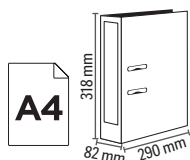

ARCHIVADORES DE PALANCA

A

DIN A4 (290 x 320 mm)

FOLIO (290 x 350 mm)

CÓD.	COLOR
159927	AMARILLO
159924	AZUL
159930	ICEMINT
159929	LIMA
159928	NEGRO
159926	ROJO
159931	ROSA
159932	TURQUESA
159925	VERDE
159933	VIOLETA

CÓD.	COLOR
155515	AMARILLO
155512	AZUL
155517	LIMA
155518	MENTA
155516	NEGRO
155514	ROJO
155519	ROSA
155520	TURQUESA
155513	VERDE
155521	VIOLETA

ARCHIVADOR DE PALANCA CARTÓN FORRADO RADO® PLAST

Archivador de palanca fabricado en cartón forrado en PVC en el exterior y papel en el interior. Con cantoneras metálicas, ollao, rado y tarjetero en el lomo con etiqueta. Lomo de 80 mm. Medidas: 290 x 350 mm. **El archivador.**

B

CÓD.	COLOR
153784	AMARILLO
153785	ALBARICOQUE
153786	AZUL
153787	VERDE

ARCHIVADOR DE PALANCA POLIPROPILENO COLOUR´ICE

Archivador con recubrimiento en polipropileno, con esquineras metálicas. Lomo de 82 mm. Formato Din A4. Dos anillas. Medidas: 290 x 318 x 72 mm. **El archivador.**

D

CÓD.
72495

ARCHIVADOR DE PALANCA CARTÓN FORRADO DOBLE MECANISMO RADO® PLAST

Archivador fabricado en cartón forrado con papel tratado, con dos mecanismos independientes de 2 anillas de 70 mm cada uno (total 4 anillas). Lomo de 75 mm con etiqueta. Ideal para archivar documentos Din A5 ahorrando espacio en un archivador Din A4. Color negro. Formato Din A4. Medidas: 290 x 320 mm.