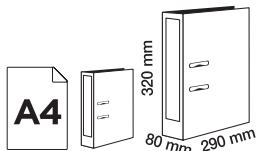

B

CÓD.	COLOR
153784	AMARILLO
153785	ALBARICOQUE
153786	AZUL
153787	VERDE

ARCHIVADOR DE PALANCA POLIPROPILENO COLOUR´ICE

Archivador con recubrimiento en polipropileno, con esquineras metálicas. Lomo de 82 mm. Formato Din A4. Dos anillas. Medidas: 290 x 318 x 72 mm. **El archivador.**

C

CÓD.	FORMATO
155301	DIN A4
155302	FOLIO

ARCHIVADOR DE PALANCA CARTÓN EXTRARRÍGIDO

Archivador de palanca clásico 2 anillas. Con lomo ancho y rado. Jaspeado. Fabricado en cartón extrarrígido con ollao, cantoneras metálicas, etiqueta adhesiva y encarte índice. Lomo de 80 mm. Color negro. **El archivador.**

D

CÓD.
72495

ARCHIVADOR DE PALANCA CARTÓN FORRADO DOBLE MECANISMO RADO® PLAST

Archivador fabricado en cartón forrado con papel tratado, con dos mecanismos independientes de 2 anillas de 70 mm cada uno (total 4 anillas). Lomo de 75 mm con etiqueta. Ideal para archivar documentos Din A5 ahorrando espacio en un archivador Din A4. Color negro. Formato Din A4. Medidas: 290 x 320 mm.