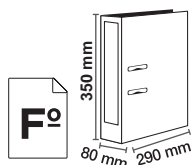

B

CÓD.	COLOR
153784	AMARILLO
153785	ALBARICOQUE
153786	AZUL
153787	VERDE

ARCHIVADOR DE PALANCA POLIPROPILENO COLOUR´ICE

Archivador con recubrimiento en polipropileno, con esquineras metálicas. Lomo de 82 mm. Formato Din A4. Dos anillas. Medidas: 290 x 318 x 72 mm. **El archivador.**

C

CÓD.	FORMATO
155301	DIN A4
155302	FOLIO

ARCHIVADOR DE PALANCA CARTÓN EXTRARRÍGIDO

Archivador de palanca clásico 2 anillas. Con lomo ancho y rado. Jaspeado. Fabricado en cartón extrarrígido con ollao, cantoneras metálicas, etiqueta adhesiva y encarte índice. Lomo de 80 mm. Color negro. **El archivador.**

D

CÓD.
72495

ARCHIVADOR DE PALANCA CARTÓN FORRADO DOBLE MECANISMO RADO® PLAST

Archivador fabricado en cartón forrado con papel tratado, con dos mecanismos independientes de 2 anillas de 70 mm cada uno (total 4 anillas). Lomo de 75 mm con etiqueta. Ideal para archivar documentos Din A5 ahorrando espacio en un archivador Din A4. Color negro. Formato Din A4. Medidas: 290 x 320 mm.