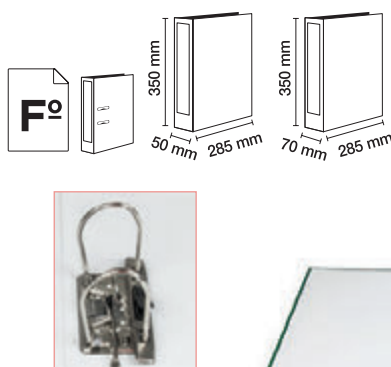

**ARCHIVADORES DE PALANCA**

**Esselte A**

CÓD.	MEC.PALANCA	LOMO	COLOR
63045	50 mm	50 mm	AZUL
63046	50 mm	50 mm	NEGRO
63043	50 mm	50 mm	ROJO
63044	50 mm	50 mm	VERDE
63042	75 mm	75 mm	AMARILLO
63037	75 mm	75 mm	AZUL
63038	75 mm	75 mm	NEGRO
63040	75 mm	75 mm	GRIS
63041	75 mm	75 mm	NARANJA
63035	75 mm	75 mm	ROJO
63036	75 mm	75 mm	VERDE

**ARCHIVADOR DE PALANCA PLÁSTICO**

Archivador forrado en plástico PVC texturizado cuadrículado y con papel interior blanco brillante. Acabado de alta calidad. Mecanismo de palanca estándar de 2 anillas. Con ollao y Rado®. Cantonerías de metal para mayor comodidad y seguridad en el almacenamiento de documentos. Innovador tarjetero de color, a juego con el color del archivador. Tamaño folio. Medidas: 285 x 350 mm. **El archivador.**

**pardo B**

CÓD.	COLOR
75413	NEGRO
63091	ROJO

**ARCHIVADOR DE PALANCA PLÁSTICO**

Archivador extra compacto. Cartón de 2,5 mm forrado en plástico encolado y soldado. Con mecanismo de palanca de 70 mm y compresor metálico. Ancho de lomo: 80 mm. Con ollao y tarjetero en el lomo. Tamaño folio. Medidas: 285 x 335 mm. **El archivador.**

**pardo C**

CÓD.
31785

**ARCHIVADOR DE PALANCA CARTÓN FORRADO**

Archivador fabricado en cartón forrado. Anillas de 75 mm. Serie premier. Al más puro estilo clásico. Incorpora etiquetas adhesivas para referencias. Con mecanismo de palanca de 70 mm y Rado®. Ancho de lomo: 75 mm. 2 anillas. Formato Din A4. Medidas: 300 x 320 mm. **El archivador.**