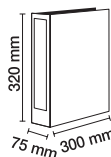

**ARCHIVADOR DE PALANCA PLÁSTICO**

Archivador forrado en plástico PVC texturizado cuadrículado y con papel interior blanco brillante. Acabado de alta calidad. Mecanismo de palanca estándar de 2 anillas. Con ollao y Rado®. Cantonerías de metal para mayor comodidad y seguridad en el almacenamiento de documentos. Innovador tarjetero de color, a juego con el color del archivador. Tamaño folio. Medidas: 285 x 350 mm. **El archivador.**

**pardo B**

CÓD.	COLOR
75413	NEGRO
63091	ROJO

**ARCHIVADOR DE PALANCA PLÁSTICO**

Archivador extra compacto. Cartón de 2,5 mm forrado en plástico encolado y soldado. Con mecanismo de palanca de 70 mm y compresor metálico. Ancho de lomo: 80 mm. Con ollao y tarjetero en el lomo. Tamaño folio. Medidas: 285 x 335 mm. **El archivador.**

**pardo C**

CÓD.
31785

**ARCHIVADOR DE PALANCA CARTÓN FORRADO**

Archivador fabricado en cartón forrado. Anillas de 75 mm. Serie premier. Al más puro estilo clásico. Incorpora etiquetas adhesivas para referencias. Con mecanismo de palanca de 70 mm y Rado®. Ancho de lomo: 75 mm. 2 anillas. Formato Din A4. Medidas: 300 x 320 mm. **El archivador.**

**MÓDULOS DE ARCHIVADORES**

**liderpape D**

CÓD.	REF.	COLOR
54679	MD48	AZUL
54540	MD45	NEGRO
54677	MD46	ROJO
54678	MD47	VERDE

**MÓDULO CON 2 ARCHIVADORES DE PALANCA DOCUMENTA CON RADO®**

Fabricado en cartón entrecolado de 1,90 mm de espesor forrado con papel de encuadernación plastificado y gofrado con tela de PVC. Mecanismo de palanca de 75 mm con compresor metálico, cantonerías largas, ollao y tarjetero en el lomo con Rado®. Tamaño folio. Medidas exteriores del módulo: 184 mm ancho x 350 mm alto x 290 mm fondo. Ancho de lomo: 75 mm. Medidas: 280 x 345 mm. **El módulo.**