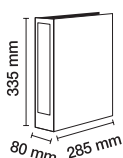

**ARCHIVADORES DE PALANCA**

**Esselte A**

CÓD.	MEC.PALANCA	LOMO	COLOR
63045	50 mm	50 mm	AZUL
63046	50 mm	50 mm	NEGRO
63043	50 mm	50 mm	ROJO
63044	50 mm	50 mm	VERDE
63042	75 mm	75 mm	AMARILLO
63037	75 mm	75 mm	AZUL
63038	75 mm	75 mm	NEGRO
63040	75 mm	75 mm	GRIS
63041	75 mm	75 mm	NARANJA
63035	75 mm	75 mm	ROJO
63036	75 mm	75 mm	VERDE

**ARCHIVADOR DE PALANCA PLÁSTICO**

Archivador forrado en plástico PVC texturizado cuadrículado y con papel interior blanco brillante. Acabado de alta calidad. Mecanismo de palanca estándar de 2 anillas. Con ollao y Rado®. Cantonerías de metal para mayor comodidad y seguridad en el almacenamiento de documentos. Innovador tarjetero de color, a juego con el color del archivador. Tamaño folio. Medidas: 285 x 350 mm. **El archivador.**

**pardo B**

CÓD.	COLOR
75413	NEGRO
63091	ROJO

**ARCHIVADOR DE PALANCA PLÁSTICO**

Archivador extra compacto. Cartón de 2,5 mm forrado en plástico encolado y soldado. Con mecanismo de palanca de 70 mm y compresor metálico. Ancho de lomo: 80 mm. Con ollao y tarjetero en el lomo. Tamaño folio. Medidas: 285 x 335 mm. **El archivador.**

**MÓDULOS DE ARCHIVADORES**

**liderpape D**

CÓD.	REF.	COLOR
54679	MD48	AZUL
54540	MD45	NEGRO
54677	MD46	ROJO
54678	MD47	VERDE

**MÓDULO CON 2 ARCHIVADORES DE PALANCA DOCUMENTA CON RADO®**

Fabricado en cartón entrecolado de 1,90 mm de espesor forrado con papel de encuadernación plastificado y gofrado con tela de PVC. Mecanismo de palanca de 75 mm con compresor metálico, cantonerías largas, ollao y tarjetero en el lomo con Rado®. Tamaño folio. Medidas exteriores del módulo: 184 mm ancho x 350 mm alto x 290 mm fondo. Ancho de lomo: 75 mm. Medidas: 280 x 345 mm. **El módulo.**