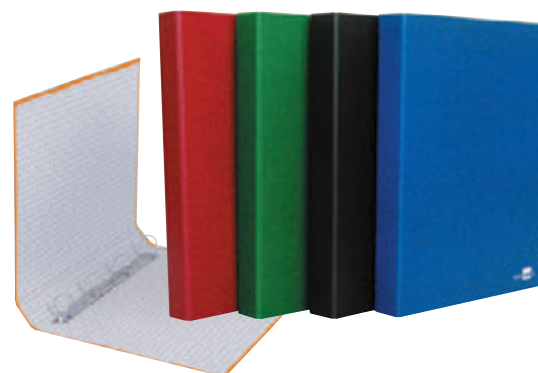

D

ANCHO DE LOMO: 40 mm.
4 ANILLAS DE 25 mm.
FOLIO. MEDIDAS: 260 x 332 mm.

CÓD.	REF.	COLOR
25561	CA19	AZUL
25558	CA20	NEGRO
25560	CA21	ROJO
25559	CA22	VERDE
26424	CA23	AZUL FROSTY
26425	CA24	NARANJA FROSTY
26426	CA25	VERDE FROSTY

ANCHO DE LOMO: 60 mm.
4 ANILLAS DE 40 mm.
FOLIO. MEDIDAS: 260 x 332 mm.

CÓD.	REF.	COLOR
25565	CH11	AZUL
25562	CH12	NEGRO
25564	CH13	ROJO
25563	CH14	VERDE

CARPETA CARTÓN FORRADO PAPER COAT

Carpeta cartón entrecolado de 1,75 mm de espesor, forrado con papel de encuadernación plastificado, gofrado tela en PVC. Con anillas mixtas. **La carpeta.**