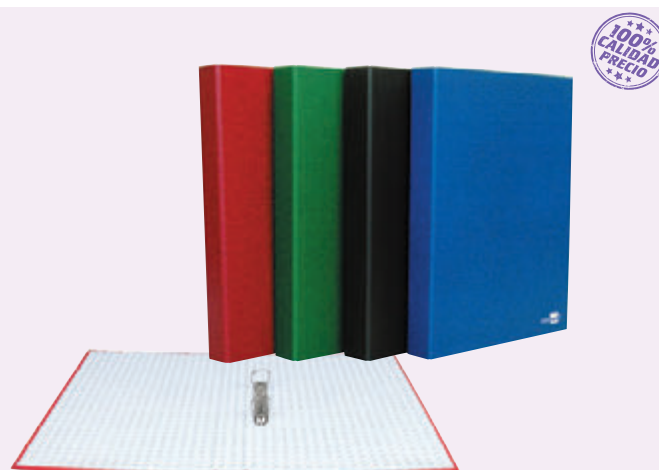

CARPETA CARTÓN FORRADO PAPER COAT DOCUMENTA

Carpeta fabricada en cartón forrado de 1,75 mm de espesor con Paper Coat gofrado PVC. Anillas mixtas. Ollao y tarjetero. Con compresor de plástico. Tamaño folio. Medidas: 280 x 345 mm. **La carpeta.**

C

FOLIO

CÓD.	REF.	LOMO	ANILLAS	COLOR
25304	CA15	40 mm	2 / 25 mm MIXTAS	AZUL
25301	CA16	40 mm	2 / 25 mm MIXTAS	NEGRO
25303	CA17	40 mm	2 / 25 mm MIXTAS	ROJO
25302	CA18	40 mm	2 / 25 mm MIXTAS	VERDE
25308	CH07	60 mm	2 / 40 mm MIXTAS	AZUL
25305	CH08	60 mm	2 / 40 mm MIXTAS	NEGRO
25307	CH09	60 mm	2 / 40 mm MIXTAS	ROJO
25306	CH10	60 mm	2 / 40 mm MIXTAS	VERDE

CUARTO

CÓD.	REF.	LOMO	ANILLAS	COLOR
53885	CA45	40 mm	4 / 25 mm REDONDAS	SURTIDOS*

*Surtido: azul, negro, rojo y verde.

CARPETA CARTÓN FORRADO PAPER COAT

Carpeta fabricada en cartón entrecolado de 1,75 mm de espesor, forrado con papel de encuadernación plastificado gofrado tela en PVC. **La carpeta.**

D

ANCHO DE LOMO: 40 mm.
4 ANILLAS DE 25 mm.
FOLIO. MEDIDAS: 260 x 332 mm.

CÓD.	REF.	COLOR
25561	CA19	AZUL
25558	CA20	NEGRO
25560	CA21	ROJO
25559	CA22	VERDE
26424	CA23	AZUL FROSTY
26425	CA24	NARANJA FROSTY
26426	CA25	VERDE FROSTY