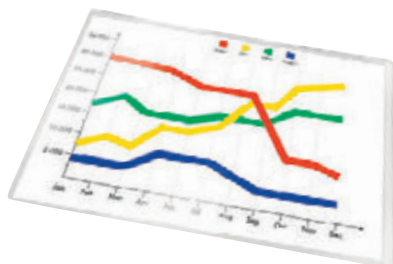

FUNDAS AUTOADHESIVAS

Q-CONNECT®

A

CÓD.	REF.
46177	KF27053

FUNDA AUTOADHESIVA

Adecuadas para la protección de documentos. Formato Din A4. Abertura superior. 120 micras. **El pack de 5 unidades.**