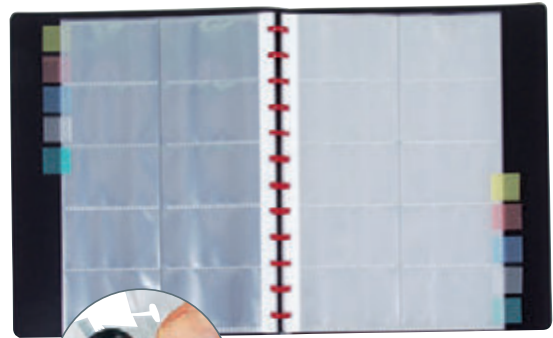

A

CÓD.  
78344

**TARJETERO 4 ANILLAS**

Tarjetero con 20 fundas transparentes con capacidad para 400 tarjetas de visita tamaño 57 x 90 mm. Mecanismo de 4 anillas. Incluye 12 separadores impresos alfabéticamente. Superficie brillo mate con motivos numéricos. 20 tarjetas por hoja. Formato Din A4. Color negro. Medidas: 255 x 315 mm. **El tarjetero.**

B

RECAMBIO

CÓD. REF.  
74142 RP02

**Paquete de 10 fundas.**

TARJETERO CON FUNDAS

CÓD. REF.  
36122 TJ02

**TARJETERO DE ANILLAS PLÁSTICAS**

Portatarjetas de polipropileno formato Din A4. 20 fundas intercambiables con 10 pestañas separadoras de colores. Capacidad para 400 tarjetas. Cada funda tiene 10 departamentos. 20 tarjetas por hoja. Medidas hueco tarjeta: 55 x 95 mm. Color negro. Medidas: 255 x 310 mm. **El tarjetero.**

C

CÓD.  
156025

**TARJETERO DE ANILLAS**

Tarjetero en polipropileno rígido premium. Con diseño ejecutivo y práctico de transportar. Con 20 fundas. Doble espiral. Capacidad para 120 tarjetas. Separadores A-Z móviles y extraíbles. Cierre con goma. Con bolsa de cierre zip de quita y pon. Medidas: 145 x 200 mm. **El tarjetero.**

D

CÓD.  
17357

**TARJETERO ENCUADERNADO**

Fabricado en plástico PVC liso con cantoneras metálicas y fundas soldadas. Capacidad para 120 tarjetas tamaño estándar y 20 tarjetas grandes. Con 20 hojas. Color negro. Medidas: 115 x 275 mm. **El tarjetero.**