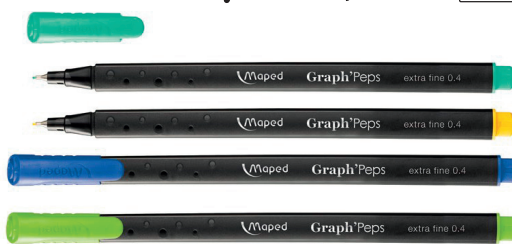

CÓD.	PRESENTACIÓN
74897	ESTUCHE DE 20 UDS.

ROTULADOR GRAPH'PEPS

Rotulador de punta fina de fibra de alta calidad con refuerzo metálico. Forma triangular que permite una sujeción óptima. Ideal para escribir y dibujar. Colores surtidos. Punta ultrafina. Trazo de 0,4 mm. **El estuche.**

Maped

C