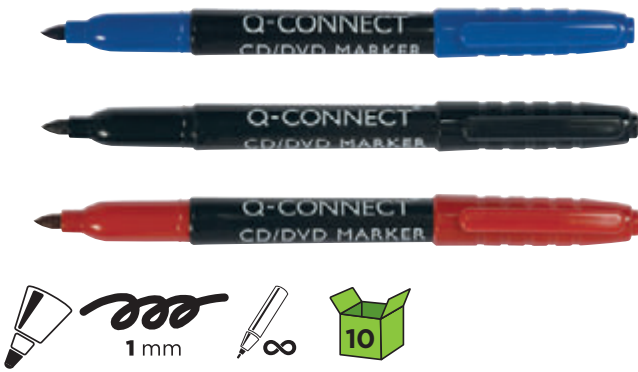

ROTULADORES PERMANENTES

Q-CONNECT®

A

CÓD.	REF.	COLOR
43302	KF02301	AZUL
43301	KF02300	NEGRO
43303	KF02302	ROJO

ROTULADOR PERMANENTE PARA CD/ DVD

Rotulador marcador especialmente indicado para CD y DVD. Capuchón de color de la tinta. Punta redonda de fibra permanente. Buena resistencia y tintado. Longitud de escritura: 280 m. Trazo de 1 mm. **El rotulador.**

Artline®

B

EK-883 - 0,5 mm

CÓD.	COLOR
26966	AZUL
26394	NEGRO

0,5 mm

1 mm

EK-884 - 1,0 mm

CÓD.	COLOR
26969	AZUL
26395	NEGRO

ROTULADOR MARCADOR PARA CD'S Y DVD'S EK-883 Y EK-884

Rotulador profesional permanente de Artline perfecto para escribir sobre CD's, sin dañar los datos almacenados. Tinta resistente al agua, no destiñe. Punta redonda de fibra sintética para rotuladores de 0,5 mm y punta redonda acrílica para rotuladores de 1,0 mm. Longitud de escritura: 600 - 1000 m (para 0,5 mm). Longitud de escritura: 150 - 200 m (para 1 mm). **El rotulador.**

D

Trazo aprox. entre 0,6 y 1,5 mm

CÓD.	COLOR
43078	AZUL
43080	NEGRO
43079	ROJO

ROTULADOR PERMANENTE LUMOCOLOR DÚO 348

Rotulador permanente con punta redonda fina por un lado y gruesa del otro. Una punta es perfecta para escribir (ancho de línea: aprox. 0,6 mm), la otra es idónea para marcar (ancho de línea: aprox. 1,5 mm). Tinta antisecado DRY SAFE (test ISO 554). Excelentes tintas con propiedades anti emborronamiento y resistente al agua. Capuchón con clip intercambiable. Trazo entre 0,6 y 1,5 mm. **El rotulador.**