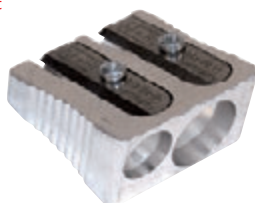

Q-CONNECT®

A

CÓD.	REF.
36215	KF02218

SACAPUNTAS METÁLICO

Cuerpo de aluminio en forma de cuña. De gran robustez y resistencia. Un uso. **El sacapuntas.**

M+R

Möbius+Ruppert

B

M+R

Möbius+Ruppert

C

CÓD.	PRESENTACIÓN	
00162	UNITARIA	20
54977	BOTE DE 100 UNIDADES*	-

*El bote

SACAPUNTAS METÁLICO

Sacapuntas de magnesio de forma rectangular. De gran robustez y resistencia. Uso escolar, oficina y hogar. Un uso. **El sacapuntas.**

Maped

D

CÓD.
28507

SACAPUNTAS METÁLICO

Cuerpo metálico redondo de gran robustez y resistencia. Uso escolar, oficina y hogar. Un uso. **El sacapuntas.**

M+R

Möbius+Ruppert

E

CÓD.	PRESENTACIÓN	
00165	UNITARIA	20
75500	BOTE DE 30 UDS.*	-

*El bote

SACAPUNTAS METÁLICO

Sacapuntas de magnesio en forma de cuña. De gran robustez y resistencia. Uso escolar, oficina y hogar. Dos usos. **El sacapuntas.**