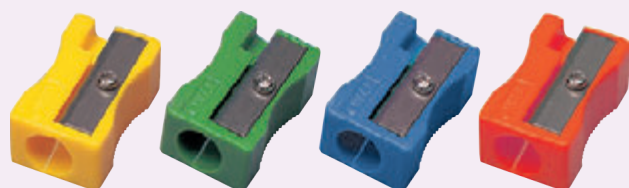

CÓD.	PRESENTACIÓN	
00165	UNITARIA	20
75500	BOTE DE 30 UDS.*	-

*El bote

SACAPUNTAS METÁLICO

Sacapuntas de magnesio en forma de cuña. De gran robustez y resistencia. Uso escolar, oficina y hogar. Dos usos. **El sacapuntas.**

M+R

Möbius+Ruppert

F

CÓD.
72186

SACAPUNTAS METÁLICO

Sacapuntas de magnesio en forma prisma triangular y cantos redondeados. De gran robustez y resistencia. Tres usos que permiten tres formas distintas de afilar el lápiz. **El sacapuntas.**

G

CÓD.
20998

SACAPUNTAS PLÁSTICO

Sacapuntas en forma de bloque. Uso escolar, oficina y hogar. Colores surtidos. Un uso. **La caja de 120 unidades.**

M+R

Möbius+Ruppert

H

CÓD.
75499

SACAPUNTAS PLÁSTICO

Sacapuntas con cuerpo ergonómico rectangular fabricado en plástico. Sin tornillo, ventaja diferencial que lo hace más seguro en la utilización por niños ya que evita cortes con éste. Colores surtidos. Un uso. **El sacapuntas.**