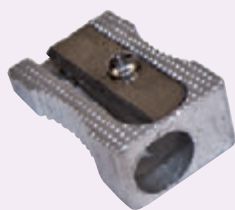

Q-CONNECT®

A

CÓD.	REF.
36215	KF02218

SACAPUNTAS METÁLICO

Cuerpo de aluminio en forma de cuña. De gran robustez y resistencia. Un uso. **El sacapuntas.**

M+R

Möbius+Ruppert

B

CÓD.	PRESENTACIÓN	
00161	UNITARIA	20
54978	BOTE DE 100 UDS.*	-

*El bote

SACAPUNTAS METÁLICO

Sacapuntas de magnesio en forma de cuña. De gran robustez y resistencia. Uso escolar, oficina y hogar. Un uso. **El sacapuntas.**

Maped

D

CÓD.
28507

SACAPUNTAS METÁLICO

Cuerpo metálico redondo de gran robustez y resistencia. Uso escolar, oficina y hogar. Un uso. **El sacapuntas.**

M+R

Möbius+Ruppert

E

SACAPUNTAS PLÁSTICO

Sacapuntas con cuerpo ergonómico rectangular fabricado en plástico. Sin tornillo, ventaja diferencial que lo hace más seguro en la utilización por niños ya que evita cortes con éste. Colores surtidos. Un uso. **El sacapuntas.**