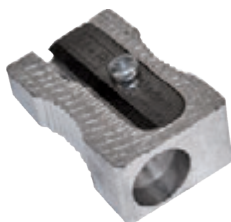

Q-CONNECT®

A

CÓD.	REF.
36215	KF02218

SACAPUNTAS METÁLICO

Cuerpo de aluminio en forma de cuña. De gran robustez y resistencia. Un uso. **El sacapuntas.**

M+R

Möbius+Ruppert

B

CÓD.	PRESENTACIÓN	
00161	UNITARIA	20
54978	BOTE DE 100 UDS.*	-

*El bote

SACAPUNTAS METÁLICO

Sacapuntas de magnesio en forma de cuña. De gran robustez y resistencia. Uso escolar, oficina y hogar. Un uso. **El sacapuntas.**

M+R

Möbius+Ruppert

C

CÓD.	PRESENTACIÓN	
00162	UNITARIA	20
54977	BOTE DE 100 UNIDADES*	-

*El bote

SACAPUNTAS METÁLICO

Sacapuntas de magnesio de forma rectangular. De gran robustez y resistencia. Uso escolar, oficina y hogar. Un uso. **El sacapuntas.**

Maped

D

CÓD.
28507

SACAPUNTAS METÁLICO

Cuerpo metálico redondo de gran robustez y resistencia. Uso escolar, oficina y hogar. Un uso. **El sacapuntas.**

M+R

Möbius+Ruppert

E