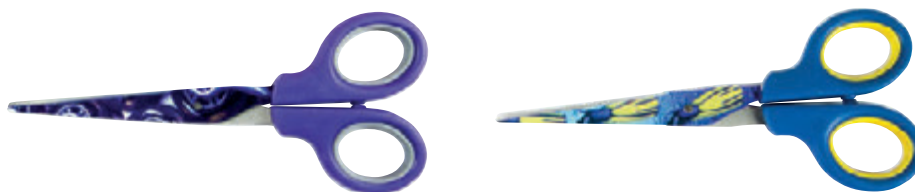

TIJERAS ESCOLARES

liderpape

A

13,5 CM

CÓD.	REF.
68196	TI11

TIJERA ESCOLAR

Tijera para zurdos con puntas redondeadas antipinchazos y hoja de acero inoxidable. Mango de plástico agradable al tacto. Apta para uso doméstico, de oficina y escolar. Corta papel, cartón, fotos, tela, etc. Longitud: 13,5 cm.

liderpape

E

15 CM

CÓD.	REF.
74842	TI08

TIJERA ESCOLAR

Tijera con apertura automática y resorte para facilitar la acción de corte. Con pestaña para personalizar. Hojas de acero inoxidable. Mango de plástico agradable al tacto. Punta redonda antipinchazos. Apta para uso doméstico, de oficina y escolar. Corta papel, cartón, fotos, tela, etc. Longitud: 15 cm. **La tijera.**

liderpape

F

3 TIPOS DE CORTE

16 CM

CÓD.	REF.
75509	TI01

TIJERA ESCOLAR

Indicada para manualidades. Tres tipos de corte surtidos: corte en zig-zag, corte en ondas pequeñas y corte en ondas grandes. Corta papel, fotos, tejidos, etc. Apta para niños. Longitud: 16 cm. **La tijera.**

liderpape

G

16 CM

CÓD.	REF.
74844	TI10

TIJERA ESCOLAR

Hojas de acero inoxidable decoradas. Mango de plástico agradable al tacto. Punta redonda antipinchazos. Apta para uso doméstico, de oficina y escolar. Corta papel, cartón, fotos, tela, etc. Longitud: 16 cm. **La tijera.**