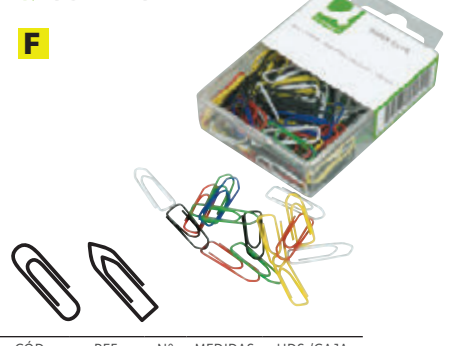

CLIPS NIQUELADOS

Medida: 26 mm. Nº 1,5. Punta de pico. Labiado.
La caja de 125 unidades.

Q-CONNECT®

E

CÓD.	REF.	Nº	MEDIDAS	UDS./CAJA
28727	KF02024	1,5	28 mm	100
28729	KF02027	3	50 mm	30

CLIPS COLORES RAYADOS

Colores surtidos. Punta redonda. Planos. **La caja.**

Q-CONNECT®

F

CÓD.	REF.	Nº	MEDIDAS	UDS./CAJA
28737	KF02042	1,5	26 mm	125
28728	KF02026	3	50 mm	30

CLIPS COLORES SURTIDOS

Punta de pico: caja de 125 unidades. Punta redonda. Planos. **La caja de 30 unidades.**