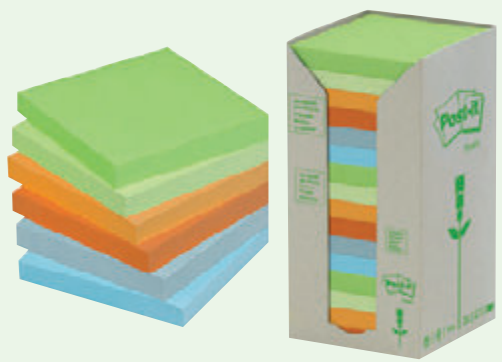

## BLOCS NOTAS ADHESIVAS DE QUITA Y PON

**A**

16x  = 1600 HOJAS  
76 x 76 mm

CÓD.  
**46776**

### BLOC NOTAS ADHESIVAS DE QUITA Y PON REICLADAS

Notas producidas con fibra de papel con certificado medioambiental "Blue Angel". Cartón sin lejías ni colorantes. Dispensador con diseño ecológicamente eficiente. Utilización de un único color de tinta para un proceso de destintado más sencillo. Presentación en torre. Colores: azul pastel, calabaza, hielo, naranja, verde y verde pastel. Medidas: 76 x 76 mm. 100 hojas. **El pack de 16 blocs.**

### BLOC NOTAS ADHESIVAS DE QUITA Y PON COLORES RÍO DE JANEIRO

La nota que más pega. Superadhesiva. Especialmente indicadas para superficies verticales, rugosas o de difícil adherencia. Colores Río de Janeiro: amarillo, azul mediterráneo, naranja neón, rosa fucsia y verde neón. 90 hojas. **El pack de 6 blocs.**

### BLOC DE NOTAS ADHESIVAS DE QUITA Y PON SUPER STICKY COLORES MARRAKESH

La nota que más pega. Superadhesiva. Especialmente indicada para superficies verticales, rugosas o de difícil adherencia. Colores Marrakesh: azafrán, curry, espárrago, hierba doncella y mora. 90 hojas. **El pack de 6 blocs.**