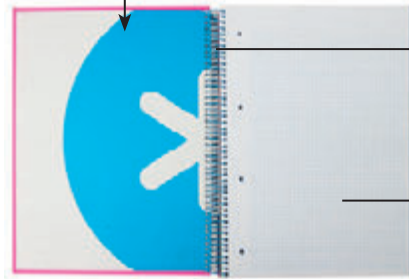

Alta opacidad ISO2471:95%

Secado rápido de tinta

Optimiza la escritura

GUARDA INTERIOR IMPRESA.

ESPIRAL A JUEGO CON EL INTERIOR DE LA GUARDA.

PAPEL EXTRABLANCO DE 100 g/m².

DIN A4.
4 TALADROS. 5 BANDAS DE COLOR.
MICROPERFORADO.
PESO TOTAL DEL CUADERNO: 1030 g.

DIN A5.
6 TALADROS. 5 BANDAS DE COLOR.
PESO TOTAL DEL CUADERNO: 535 g.

CÓD.	REF.	IMPRESIÓN	COLOR TAPA	COLOR ESPIRAL
74592	KD31	CUADRÍCULA 5 mm	AZUL	AMARILLO
74601	KD40		NEGRO	ROJO
74593	KD32		ROJO	AZUL
74594	KD33		TURQUESA	ROJO
74597	KD36		NARANJA FLÚOR	AZUL
74596	KD35		ROSA FLÚOR	AZUL
74599	KD38		VERDE FLÚOR	AMARILLO
64654	KD89		CORAL	BLANCA
05074	BA77		LAVANDA	BLANCA
64655	KD90		MENTA	BLANCA
74552	KD11	RAYADO HORIZONTAL	AZUL	AMARILLO
74561	KD20		NEGRO	ROJO
74553	KD12		ROJO	AZUL
74554	KD13		TURQUESA	ROJO
74557	KD16		NARANJA FLÚOR	AZUL
74556	KD15		ROSA FLÚOR	AZUL
74559	KD18		VERDE FLÚOR	AMARILLO
74632	KD51		AZUL	AMARILLO
74637	KD56		NARANJA FLÚOR	AZUL
74641	KD60		NEGRO	ROJO
74633	KD52	LISO	ROJO	AZUL
74636	KD55		ROSA FLÚOR	AZUL
74634	KD53		TURQUESA	ROJO
74639	KD58		VERDE FLÚOR	AMARILLO

SERIE ANTARTIK

El cuaderno de más alta gama del mercado: exclusivo diseño, características inigualables, un cuaderno sin precedentes que se distingue por su suavidad y blancura de su papel, y además hace la escritura muy fluida. Tapa de cartón entrecollado de 1,5 mm de espesor, forrado a una cara con papel estucado mate extrasuave y reserva de barniz UVI. Guarda interior impresa. 100 y 120 hojas. Gran resistencia y rigidez. Papel extrablancos de 100 g/m², ultrasuave que hace la escritura mucho más fluida. La tinta no traspasa. 4 bandas de colores (formato A6) y 5 bandas de colores (formatos A5 y A4). Espiral nylonizada de colores. Coil-lock. **El cuaderno.**