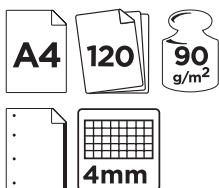

CÓD.	REF.
50019	RF18

C

RECAMBIO DE ANILLAS 100 g/m². 100 HOJAS

Din A4. 4 taladros. 5 bandas de color. Papel de 100 g/m² extrafuerte.
La tinta no traspasa. **El paquete de 100 hojas.**

CÓD.	REF.	IMPRESIÓN
72246	RE05	CUADRÍCULA 5 mm
72247	RE06	RAYADO HORIZONTAL

D

DIN A4. 4 TALADROS.

CÓD.	REF.	IMPRESIÓN
47116	RA05	CUADRÍCULA 4 mm
29104	RA01	CUADRÍCULA 5 mm**
29105	RA02	RAYADO HORIZONTAL**
79689	RA09	RAYADO HORIZONTAL
47118	RA04	MILIMETRADO
47119	RA07	PAUTA ESTRECHA 2,5 mm
29106	RA03	LISO**
47117	RA06	LISO*
79648	RA08	RAYADO N°46*

DIN A5. 6 TALADROS.

MULTIUSO PARA CARPETAS DE 2 Y 4 ANILLAS.

CÓD.	REF.	IMPRESIÓN
29107	RB01	CUADRÍCULA 5 mm**
29108	RB02	RAYADO HORIZONTAL**
29109	RB03	LISO**

* Sin margen.

** Doble margen.

RECAMBIO DE ANILLAS 100 g/m². 100 HOJAS

Con margen. Papel extrafuerte, la tinta no traspasa. **El paquete de 100 hojas.**

E

CÓD.
77771

RECAMBIO DE ANILLAS 90 g/m². 100 + 20 HOJAS GRATIS

Din A4. Papel de calidad OPTIK PAPER. 4 taladros. Cuadrícula de 4 mm.
El paquete de 100 + 20 hojas.