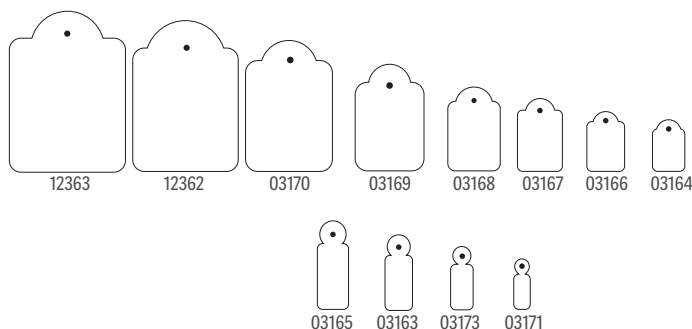

ETIQUETAS ADHESIVAS EN ROLLO

Rollo de etiquetas adhesivas rectangulares indicadas para envío. Medidas de las etiquetas 50 x 100 mm. Color rojo con letra blanca. **El rollo de 200 etiquetas.**

C

CÓD.
76160

ETIQUETA COLGADOR DE PRODUCTOS

Etiquetas autoadhesivas para productos. Práctica solución para colgar productos en comercios y expositores. Alto poder adhesivo, se pega directamente sobre el producto cualquiera sea el material. No contiene disolventes. Medidas: 50 x 50 mm. **La caja de 1000 etiquetas.**

ETIQUETAS "FELICIDADES"

Sobres de 5 hojas. **El sobre con 70 etiquetas surtidas.**

F

CÓD.
15559

ETIQUETAS PARA REGALOS

Medidas 40 x 25 mm. **El rollo de 450 etiquetas.**

ETIQUETAS COLGANTES

APLI G

CÓD.	MEDIDAS	ETIQ./CAJA
03171	7 x 19 mm	1000
03173	9 x 24 mm	1000
03163	11 x 29 mm	1000
03164	13 x 20 mm	1000
03165	13 x 34 mm	1000
03166	15 x 24 mm	1000
03167	18 x 29 mm	1000
03168	22 x 35 mm	500
03169	28 x 43 mm	500
03170	36 x 53 mm	500
12362	45 x 65 mm	400
12363	50 x 70 mm	400