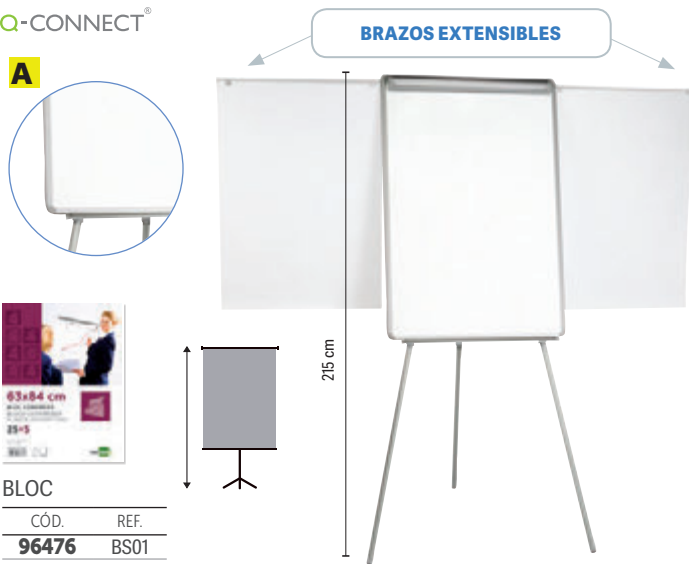

PIZARRAS TRÍPODE

Q-CONNECT®

A

BLOC

CÓD.	REF.
96476	BS01

CÓD.	REF.	SUPERFICIE	MAGNÉTICA
38183	KF37001	LAMINADA	NO
26356	KF04158	LACADA	SI

Q-CONNECT®

B