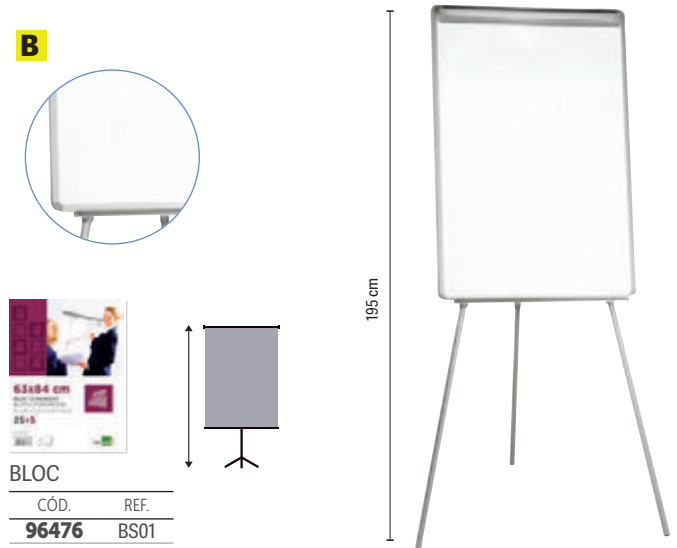

BLOC

CÓD.	REF.
96476	BS01

CÓD.	REF.	SUPERFICIE	MAGNÉTICA
38179	KF04156	LAMINADA	NO
38181	KF04157	LACADA	SI

PIZARRA TRÍPODE

Pizarras trípode con marco y bandeja en aluminio anodizado natural. Con dos brazos laterales extensibles y magnéticos que triplican la superficie de lectura. Superficie disponible en acabado laminado no magnético o lacado magnético. Apta para la escritura con rotuladores de borrado en seco. Posibilidad de adaptar a todo tipo de blocs de papel gracias a su pinza superior. Pies telescópicos con altura regulable hasta 205 cm. Con bandeja inferior para rotuladores y accesorios. Medidas del tablero: 70 x 100 cm. **La pizarra.**

PIZARRA TRÍPODE

Pizarras trípode con marco y bandeja en plástico gris. Superficie disponible en acabado laminado no magnético o lacado magnético, ambas aptas para escritura con rotuladores de borrado en seco. También aptas para todo tipo de blocs de papel gracias a su pinza superior. Pies telescópicos con altura regulable hasta 195 cm. Con bandeja inferior para rotuladores y accesorios. Medidas del tablero: 61 x 82,5 cm. **La pizarra.**

Pizarra caballete móvil con superficie blanca magnética y marco de aluminio lacado en negro. Apta para la escritura directa con rotuladores de pizarra de borrado en seco. También apta para bloc de papel gracias a su pinza superior. Con bandeja inferior para rotuladores y útiles. Altura regulable hasta 195 cm. 5 ruedas con freno. Medidas del tablero: 70 x 103 x 210 cm. **La pizarra.**