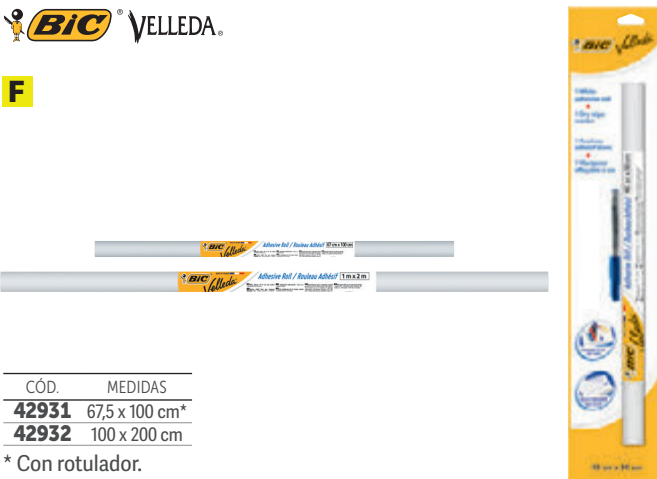

CÓD.
15163

PIZARRA BLANCA

Pizarra magnética con rotulador y borrador magnético. Colores surtidos: amarillo, azul, blanco, negro y rojo. Medidas: 25 x 35 cm. **La pizarra.**

clipper

C

CÓD.
23340

PIZARRA BLANCA

Pizarra blanca para escribir, dibujar, pintar y borrar con la mano sin manchar. Con rotulador y soporte. Medidas: 18 x 26 cm. **La pizarra.**

PIZARRAS EN ROLLO

clipper

D

CÓD.
07178

PIZARRA BLANCA EN ROLLO

Para escribir, dibujar, pintar y borrar con la mano sin mancharse. Dorso autoadhesivo. Recortable. Medidas: 67 x 100 cm. **El rollo.**

Post-it

E

CÓD.	MEDIDAS
151842	60,9 x 91,4 cm
151843	91,4 x 121,9 cm
151844	121,9 x 182,9 cm

PIZARRA BLANCA EN ROLLO

Para escribir, dibujar y pintar. Se borra sin dejar huella. Dorso autoadhesivo. Recortable. **La pizarra.**

BIC VELLEDA.

F

CÓD.	MEDIDAS
42931	67,5 x 100 cm*
42932	100 x 200 cm

* Con rotulador.

PIZARRA BLANCA EN ROLLO

Para escribir, dibujar, pintar y borrar con la mano sin mancharse. Cubierta de barniz especial. Dorso autoadhesivo. Recortable. **El rollo.**