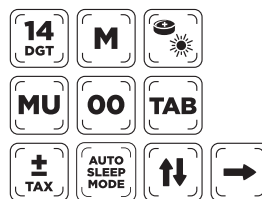

CALCULADORA DE SOBREMESA CT-666N

Calculadora de sobremesa de 12 dígitos y pantalla LCD de una línea. Funciones de coste, precio de venta y margen de beneficio. Cálculo automático del IVA. Raíz cuadrada. Chequea y corrige. Función total (GT). Redondeo. Teclas de doble y triple cero. Ecoeficiente: solar y a pilas. Medidas: 142 x 188 x 37 mm. Peso: 195 g. **La calculadora.**

CITIZEN

E