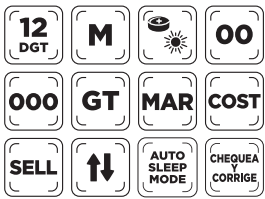

CALCULADORA DE SOBREMESA SDC-444S

Calculadora de sobremesa de 12 dígitos. Tecla de margen de beneficio. Tecla de doble cero. Tecla de redondeo decimal. Tecla que permite fijar la posición decimal. Suma y resta de memoria. Ecoeficiente: solar y a pilas. 2 memorias. Medidas: 153 x 199 x 13,1 mm. Peso: 209 g. **La calculadora.**

CITIZEN

D