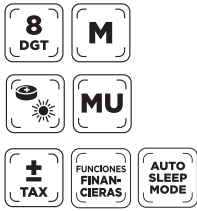

## CALCULADORAS DE SOBREMESA

CITIZEN

**A**

CÓD.	REF.	COLOR
45300	CDC-80 BLUE	AZUL METÁLICO
45320	CDC-80RDWB	BURDEOS
50398	CDC-80BKWB	NEGRO
32963	CDC-80	PLATA