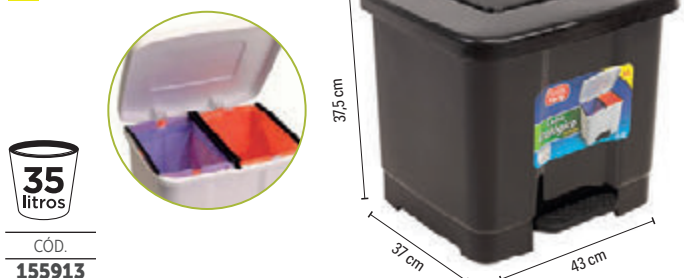

Plastic Forte

B

CÓD.	CAPACIDAD	MEDIDAS
158564	18 l	33 x 40,5 x 28 cm
158565	27 l	38 x 45 x 32 cm
158566	50 l	41 x 63,5 x 36 cm

**PAPELERA CONTENEDOR DE PLÁSTICO CON TAPA Y PEDAL**

Cubo con pedal. Diseño actual y sencillo. Gracias a su pedal, evita el contacto con las manos. Es duradero y resistente, fabricado en plástico fácil de limpiar. Fabricado en España. Color plata. **El cubo.**

TTS C

CÓD.  
79959

**PAPELERA CONTENEDOR DE PLÁSTICO CON TAPA**

Fabricada polipropileno. Tapa basculante para ocultar y almacenar los residuos fácilmente. Tapa extraíble. Color blanco. Capacidad 12 litros. Medidas: 23 x 40 cm. **La papelera.**

D

CÓD.  
76214

**CUBO CONTENEDOR DE PLÁSTICO CON TAPA Y ASA**

Fabricado en plástico resistente. Asa metálica. Color azul. Capacidad 23 litros. Para bolsas de basura de 52 x 60 cm o 55 x 60 cm. Medidas: 36 x 36 cm. **El cubo.**

Plastic Forte

E

CÓD.  
155913

**CUBO CON PEDAL**

Cubo con pedal con capacidad de 35 litros. Se recomienda para el reciclaje ya que cuenta con apliques para fijar y colocar dos bolsas para la separación de residuos. Color negro. Medidas: 43 x 37,5 x 37 cm. **El cubo.**