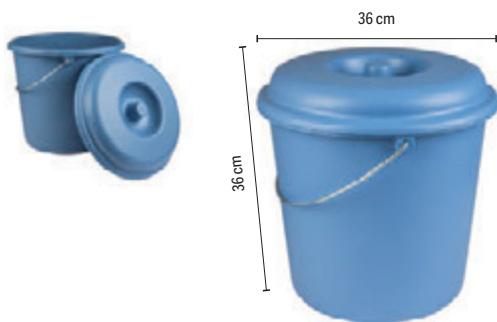

Plastic Forte

B

CÓD.	CAPACIDAD	MEDIDAS
158564	18 l	33 x 40,5 x 28 cm
158565	27 l	38 x 45 x 32 cm
158566	50 l	41 x 63,5 x 36 cm

**PAPELERA CONTENEDOR DE PLÁSTICO CON TAPA Y PEDAL**

Cubo con pedal. Diseño actual y sencillo. Gracias a su pedal, evita el contacto con las manos. Es duradero y resistente, fabricado en plástico fácil de limpiar. Fabricado en España. Color plata. **El cubo.**

TTS C

CÓD.  
79959

**PAPELERA CONTENEDOR DE PLÁSTICO CON TAPA**

Fabricada polipropileno. Tapa basculante para ocultar y almacenar los residuos fácilmente. Tapa extraíble. Color blanco. Capacidad 12 litros. Medidas: 23 x 40 cm. **La papelera.**

D

CÓD.  
76214

**CUBO CONTENEDOR DE PLÁSTICO CON TAPA Y ASA**

Fabricado en plástico resistente. Asa metálica. Color azul. Capacidad 23 litros. Para bolsas de basura de 52 x 60 cm o 55 x 60 cm. Medidas: 36 x 36 cm. **El cubo.**

Plastic Forte

E

CÓD.  
155913

**CUBO CON PEDAL**

Cubo con pedal con capacidad de 35 litros. Se recomienda para el reciclaje ya que cuenta con apliques para fijar y colocar dos bolsas para la separación de residuos. Color negro. Medidas: 43 x 37,5 x 37 cm. **El cubo.**