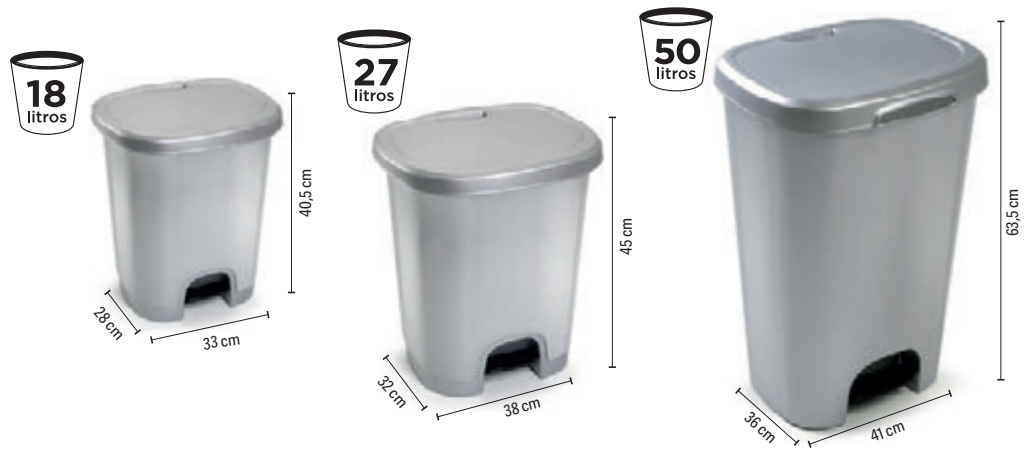

Q-CONNECT®

A

CÓD.	REF.	CAPACIDAD	MEDIDAS
75175	KF16748	20 l	34 x 40 x 24 cm
75174	KF16747	40 l	41 x 61 x 28 cm
75173	KF16746	58 l	47 x 76 x 33 cm

**PAPELERA CONTENEDOR DE PLÁSTICO CON TAPA**

Fabricado en plástico resistente. Tapa de balancín, con 2 asas para facilitar el transporte. Color gris. **La papelera.**

Plastic Forte

B

CÓD.	CAPACIDAD	MEDIDAS
158564	18 l	33 x 40,5 x 28 cm
158565	27 l	38 x 45 x 32 cm
158566	50 l	41 x 63,5 x 36 cm

**PAPELERA CONTENEDOR DE PLÁSTICO CON TAPA Y PEDAL**

Cubo con pedal. Diseño actual y sencillo. Gracias a su pedal, evita el contacto con las manos. Es duradero y resistente, fabricado en plástico fácil de limpiar. Fabricado en España. Color plata. **El cubo.**

TTS C

CÓD.  
79959

**PAPELERA CONTENEDOR DE PLÁSTICO CON TAPA**

Fabricada polipropileno. Tapa basculante para ocultar y almacenar los residuos fácilmente. Tapa extraíble. Color blanco. Capacidad 12 litros. Medidas: 23 x 40 cm. **La papelera.**

D

CÓD.  
76214

**CUBO CONTENEDOR DE PLÁSTICO CON TAPA Y ASA**

Fabricado en plástico resistente. Asa metálica. Color azul. Capacidad 23 litros. Para bolsas de basura de 52 x 60 cm o 55 x 60 cm. Medidas: 36 x 36 cm. **El cubo.**