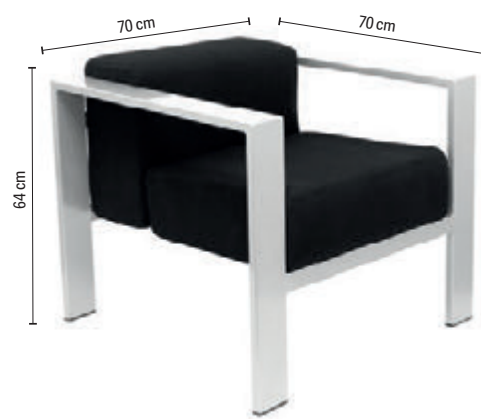

A

EN 1335 1-3

CÓD.  
156130

**SILLÓN DE OFICINA**

Módulo de espera de una plaza.  
Asiento y respaldo: En espuma.  
Tapizados en tejido BALI color negro.  
Base: Estructura se hierro.  
Altura de la silla: 64 cm.

Altura del asiento: 22 cm.  
Ancho del asiento: 70 cm.  
Profundidad del asiento: 70 cm.  
Horas de uso: 8 horas.  
Peso de la silla / peso soportado: 15 kg / 100 kg.  
**El sillón.**

TABURETES

B

CÓD.  
156122

**TABURETE CON REPOSARRODILLAS**

Taburete fijo regulable en 4 posiciones con ruedas.  
Asiento y rodillera: Acolchados y ergonómicos tapizados en tejido BALI. Color negro.  
Regulación: Manual.  
Base: Metálica.  
Altura del taburete: 64 cm.  
Ancho del asiento: 46 cm.  
Profundidad del reposarrodillas: 60 cm.  
Ruedas: 4 ruedas de 5 cm Ø.  
Horas de uso: 5 horas.  
Peso del taburete / peso máximo soportado: 9 kg / 100 kg.  
**El taburete.**

D

CÓD.	COLOR
156129	AZUL
156128	ROJO

**TABURETE CON RESPALDO**

Ergonómico y giratorio 360°. Regulable en altura.  
Asiento y respaldo: Ergonómicos, acolchados en espuma y tapizados en tela. Respaldo regulable en altura, inclinación y profundidad.  
Pistón: Cilindro de gas de 25 cm.  
Base: Poliamida de 5 radios y 55 cm de diámetro.  
Altura del taburete: 100 + 23 cm.  
Altura del repaldo: 34 cm.  
Ancho del asiento: 48 cm.  
Profundidad del asiento: 46 cm.  
Ruedas: Nylon de 5 cm Ø.  
Horas de uso: 4-6 horas.  
Peso del taburete / peso máximo soportado: 12,9 kg / 100 kg.  
**El taburete.**