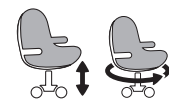

A

EN 1335 1-3

CÓD.
156130

SILLÓN DE OFICINA

Módulo de espera de una plaza.
Asiento y respaldo: En espuma.
Tapizados en tejido BALI color negro.
Base: Estructura se hierro.
Altura de la silla: 64 cm.

Altura del asiento: 22 cm.
Ancho del asiento: 70 cm.
Profundidad del asiento: 70 cm.
Horas de uso: 8 horas.
Peso de la silla / peso soportado: 15 kg / 100 kg.
El sillón.

TABURETES

B

CÓD.
156122

TABURETE CON REPOSARRODILLAS

Taburete fijo regulable en 4 posiciones con ruedas.
Asiento y rodillera: Acolchados y ergonómicos tapizados en tejido BALI. Color negro.
Regulación: Manual.
Base: Metálica.
Altura del taburete: 64 cm.
Ancho del asiento: 46 cm.
Profundidad del reposarrodillas: 60 cm.
Ruedas: 4 ruedas de 5 cm Ø.
Horas de uso: 5 horas.
Peso del taburete / peso máximo soportado: 9 kg / 100 kg.
El taburete.

C

CÓD.
156127

TABURETE CON RESPALDO

Pack de 2 taburetes. Giratorio 360° y regulable en altura. Fácil montaje.
Asiento y respaldo: Ergonómicos, acolchados en espuma y tapizados en símil piel color negro.
Pistón: Cilindro de gas.
Regulación: Manual.
Base: Metálica con reposapiés.
Altura del taburete: 94 + 22 cm.
Ancho del asiento: 43 cm.
Profundidad del asiento: 39 cm.
Horas de uso: 4-6 horas.
Peso del taburete / peso máximo soportado: 10 kg / 100 kg.
El pack de 2 taburetes.

D

CÓD.	COLOR
156129	AZUL
156128	ROJO

TABURETE CON RESPALDO