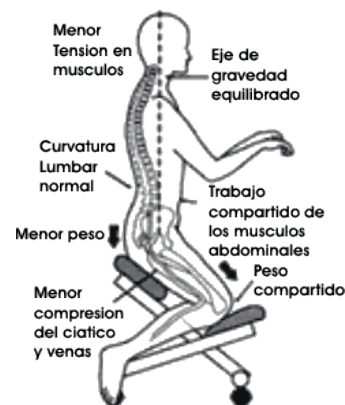

Altura del asiento: 22 cm.  
Ancho del asiento: 70 cm.  
Profundidad del asiento: 70 cm.  
Horas de uso: 8 horas.  
Peso de la silla / peso soportado: 15 kg / 100 kg.  
**El sillón.**

TABURETES

B

CÓD.  
156122

**TABURETE CON REPOSARRODILLAS**

Taburete fijo regulable en 4 posiciones con ruedas.  
Asiento y rodillera: Acolchados y ergonómicos tapizados en tejido BALI. Color negro.  
Regulación: Manual.  
Base: Metálica.  
Altura del taburete: 64 cm.  
Ancho del asiento: 46 cm.  
Profundidad del reposarrodillas: 60 cm.  
Ruedas: 4 ruedas de 5 cm Ø.  
Horas de uso: 5 horas.  
Peso del taburete / peso máximo soportado: 9 kg / 100 kg.  
**El taburete.**

C

CÓD.  
156127

**TABURETE CON RESPALDO**

Pack de 2 taburetes. Giratorio 360° y regulable en altura. Fácil montaje.  
Asiento y respaldo: Ergonómicos, acolchados en espuma y tapizados en símil piel color negro.  
Pistón: Cilindro de gas.  
Regulación: Manual.  
Base: Metálica con reposapiés.  
Altura del taburete: 94 + 22 cm.  
Ancho del asiento: 43 cm.  
Profundidad del asiento: 39 cm.  
Horas de uso: 4-6 horas.  
Peso del taburete / peso máximo soportado: 10 kg / 100 kg.  
**El pack de 2 taburetes.**

D

CÓD.	COLOR
156129	AZUL
156128	ROJO

**TABURETE CON RESPALDO**

Ergonómico y giratorio 360°. Regulable en altura.  
Asiento y respaldo: Ergonómicos, acolchados en espuma y tapizados en tela. Respaldo regulable en altura, inclinación y profundidad.  
Pistón: Cilindro de gas de 25 cm.  
Base: Poliamida de 5 radios y 55 cm de diámetro.  
Altura del taburete: 100 + 23 cm.  
Altura del repaldo: 34 cm.  
Ancho del asiento: 48 cm.  
Profundidad del asiento: 46 cm.  
Ruedas: Nylon de 5 cm Ø.  
Horas de uso: 4-6 horas.  
Peso del taburete / peso máximo soportado: 12,9 kg / 100 kg.  
**El taburete.**