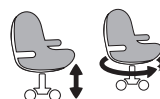

C

CÓD.  
156127

**TABURETE CON RESPALDO**

Pack de 2 taburetes. Giratorio 360° y regulable en altura. Fácil montaje.  
Asiento y respaldo: Ergonómicos, acolchados en espuma y tapizados en símil piel color negro.  
Pistón: Cilindro de gas.  
Regulación: Manual.  
Base: Metálica con reposapiés.  
Altura del taburete: 94 + 22 cm.  
Ancho del asiento: 43 cm.  
Profundidad del asiento: 39 cm.  
Horas de uso: 4-6 horas.  
Peso del taburete / peso máximo soportado: 10 kg / 100 kg.  
**El pack de 2 taburetes.**

D

CÓD.	COLOR
156129	AZUL
156128	ROJO

**TABURETE CON RESPALDO**

Ergonómico y giratorio 360°. Regulable en altura.  
Asiento y respaldo: Ergonómicos, acolchados en espuma y tapizados en tela. Respaldo regulable en altura, inclinación y profundidad.  
Pistón: Cilindro de gas de 25 cm.  
Base: Poliamida de 5 radios y 55 cm de diámetro.  
Altura del taburete: 100 + 23 cm.  
Altura del repaldo: 34 cm.  
Ancho del asiento: 48 cm.  
Profundidad del asiento: 46 cm.  
Ruedas: Nylon de 5 cm Ø.  
Horas de uso: 4-6 horas.  
Peso del taburete / peso máximo soportado: 12,9 kg / 100 kg.  
**El taburete.**