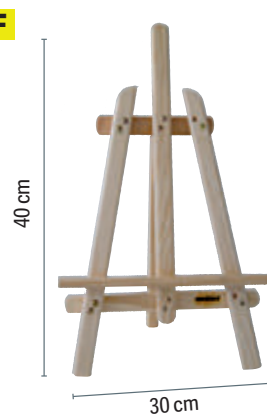

SIMPLE.

CÓD.	ALTURA
01195	130 cm
01197	165 cm

CON VARILLA.

CÓD.	ALTURA
01196	165 cm

CABALLETE PINTOR DE MADERA

Caballete fabricado en madera de pino para lienzos. Con pata trasera plegable para ocupar el mínimo espacio al guardar. Ancho: 67,5 cm. **El caballete.**

Artist

C

CÓD.
57254

CABALLETE PINTOR DE MADERA

Caballete desmontable trípode de madera. Medidas: 66 x 231 x 87 cm. **El caballete.**

LIDERCOLOR

D

CÓD.
43035

CABALLETE PINTOR DE ALUMINIO

Fabricado en aluminio anodizado color plata. Soporte para lienzos máximo de 940 mm. Con bolsa de transporte incluida. Medidas: 98 x 180 x 91 cm. **El caballete.**

E

Con bastidor ajustable.

CÓD.
25596

CABALLETE PINTOR DE SOBREMESA

Caballete fabricado en madera de pino para lienzos. Con pata trasera plegable para ocupar el mínimo espacio al guardar. Altura: 67,5 cm. **El caballete.**

F

CÓD.
72394