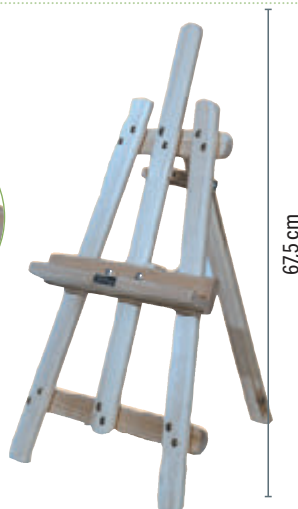

SIMPLE.

CÓD.	ALTURA
01195	130 cm
01197	165 cm

CON VARILLA.

CÓD.	ALTURA
01196	165 cm

CABALLETE PINTOR DE MADERA

Caballete fabricado en madera de pino para lienzos. Con pata trasera plegable para ocupar el mínimo espacio al guardar. Ancho: 67,5 cm. **El caballete.**

Artist

C

CÓD.
57254

CABALLETE PINTOR DE MADERA

Caballete desmontable trípode de madera. Medidas: 66 x 231 x 87 cm. **El caballete.**

LIDERCOLOR

D

CÓD.
43035

CABALLETE PINTOR DE ALUMINIO

Fabricado en aluminio anodizado color plata. Soporte para lienzos máximo de 940 mm. Con bolsa de transporte incluida. Medidas: 98 x 180 x 91 cm. **El caballete.**

E

Con bastidor ajustable.

CÓD.
25596

CABALLETE PINTOR DE SOBREMESA

Caballete fabricado en madera de pino para lienzos. Con pata trasera plegable para ocupar el mínimo espacio al guardar. Altura: 67,5 cm. **El caballete.**

F

CÓD.
72394