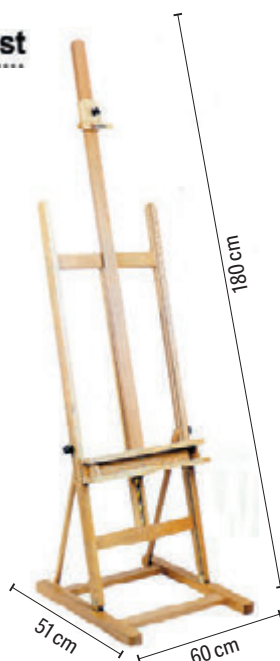

CABALLETES

Artist

A

CÓD.
57253

CABALLETE PINTOR DE MADERA

Caballete estudio de madera. Altura total: 335 cm. Medidas: 60 x 180 x 51 cm. **El caballete.**

B

CON VARILLA PARA SUJETAR EL BASTIDOR Y BRAZO EXTENSIBLE.

SIMPLE.

CÓD.	ALTURA
01195	130 cm
01197	165 cm

CON VARILLA.

CÓD.	ALTURA
01196	165 cm

CABALLETE PINTOR DE MADERA

Caballete fabricado en madera de pino para lienzos. Con pata trasera plegable para ocupar el mínimo espacio al guardar. Ancho: 67,5 cm. **El caballete.**

Artist

C

CÓD.
57254

CABALLETE PINTOR DE MADERA

Caballete desmontable trípode de madera. Medidas: 66 x 231 x 87 cm. **El caballete.**

LIDERCOLOR

D

CÓD.
43035

CABALLETE PINTOR DE ALUMINIO

Fabricado en aluminio anodizado color plata. Soporte para lienzos máximo de 940 mm. Con bolsa de transporte incluida. Medidas: 98 x 180 x 91 cm. **El caballete.**

E

Con bastidor ajustable.