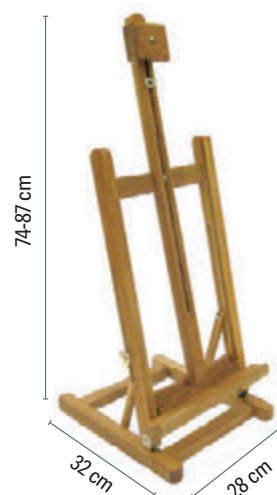

CÓD.
57255

CABALLETE PINTOR SOBREMESA

Caballete estudio fabricado en madera. Color nogal. Altura total: 87 cm. Medidas: 28 x 74-87 x 32 cm. **El caballete.**