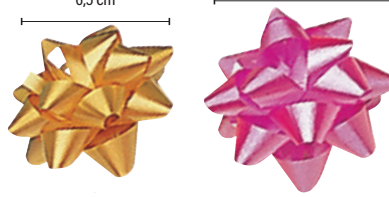

* 10 colores surtidos: azul, blanco, celeste, fucsia, lila, oro, plata, rosa, rojo y verde.

CINTA FANTASÍA

Bobina de cinta fantasía, ideal para hacer lazos. Disponible en varios colores. Longitud: 10 m. **La cinta.**

LAZOS FANTASÍA

liderpape

D

CÓD.	REF.
70011	LZ06

CINTA FANTASÍA BARRILETE

Ideal para hacer lazos. Colores surtidos. Medidas: 5 mm x 20 m. **El barrilete.**

E

CÓD.	ANCHO	UDS. / CAJA
11920	15 mm	100
11921	19 mm	50

LAZOS FANTASÍA ADHESIVOS

Caja de lazos fantasía en varios colores. Fácil de usar. **La caja.**

liderpape

F

CÓD.	REF.
70010	LZ05

LAZOS FANTASÍA ADHESIVOS PEQUEÑOS

Lazos fantasía en varios colores metalizados. Fáciles de usar. Ideales para pegar directamente sobre los paquetes de regalo. Colores surtidos. Ancho del lazo: 4 cm. **El tubo de 12 lazos.**