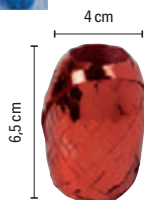

CINTA FANTASÍA EN BOBINA

Bobina de cinta fantasía, ideal para hacer lazos. Medidas: 5 mm x 450 m. **La bobina**

B

CÓD.	ANCHO	COLOR	
16164	13 mm	AZUL	26
15521	19 mm	AZUL	18
15530	31 mm	AZUL	10
18001	50 mm	AZUL	6
15515	13 mm	BLANCO	26
15518	19 mm	BLANCO	18
15523	31 mm	BLANCO	10
17999	50 mm	BLANCO	6
15529	31 mm	CELESTE	10
15514	13 mm	FUCSIA	26
15519	19 mm	FUCSIA	18
15511	13 mm	ORO	26
16070	19 mm	ORO	18
15525	31 mm	ORO	10
17995	50 mm	ORO	6
15512	13 mm	PLATA	26
16279	19 mm	PLATA	18
15524	31 mm	PLATA	10
17996	50 mm	PLATA	6
15510	13 mm	ROJO	26
15517	19 mm	ROJO	18
15526	31 mm	ROJO	10
17994	50 mm	ROJO	6
15513	13 mm	ROSA	26
15520	19 mm	ROSA	18
15516	13 mm	VERDE	26
15522	19 mm	VERDE	18
15532	31 mm	VERDE	10
15533	31 mm	SURTIDOS*	1

* 10 colores surtidos: azul, blanco, celeste, fucsia, lila, oro, plata, rosa, rojo y verde.

CINTA FANTASÍA

Bobina de cinta fantasía, ideal para hacer lazos. Disponible en varios colores. Longitud: 10 m. **La cinta.**

LAZOS FANTASÍA

liderpape

D

CÓD.	REF.
70011	LZ06

CINTA FANTASÍA BARRILETE

Ideal para hacer lazos. Colores surtidos. Medidas: 5 mm x 20 m. **El barrilete.**

E

CÓD.	ANCHO	UDS. / CAJA
11920	15 mm	100
11921	19 mm	50