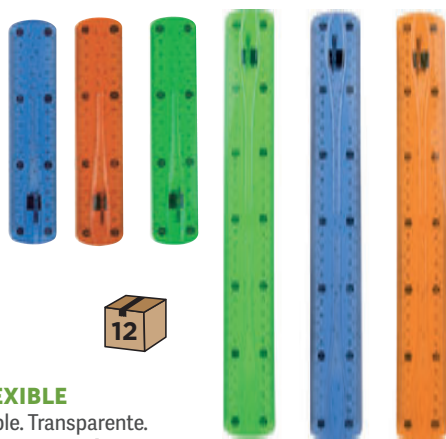

REGLAS

liderpape

A

CÓD.	REF.	LONGITUD
20425	RG01	20 cm
20426	RG03	30 cm
20427	RG05	40 cm
20428	RG06	50 cm
20429	RG07	60 cm

100% CALIDAD PRECIO

REGLA PLÁSTICO CRISTAL

Transparente. Con borde biselado y graduación vertical y horizontal. **La regla.**

liderpape

B

CÓD.	REF.	LONGITUD
75037	RG10	15 cm
10434	RG12	20 cm
75038	RG11	30 cm

REGLA PLÁSTICO FLEXIBLE

Fabricada en plástico flexible. Transparente. No se parte. Colores surtidos. **La regla.**

Maped'

C

CÓD.	LONGITUD
48840	15 cm
43744	20 cm
48841	30 cm

REGLA PLÁSTICO FLEXIBLE

Regla flexible de plástico realizada en material antichoque. Impresión de las graduaciones en UV para una resistencia óptima. Colores surtidos. **La regla.**

M+R

Möbius+Ruppert

D

CÓD.	LONGITUD
52837	20 cm
52838	30 cm
52839	40 cm
52840	50 cm

REGLA PLÁSTICO CRISTAL

Transparente. Alta calidad. Con borde biselado y graduación. **La regla.**

M+R

Möbius+Ruppert

F

CÓD.	LONGITUD	1
72187	16 cm	20
63332	30 cm	1

REGLA PLÁSTICO

Regla de alta calidad fabricada en poliestireno transparente. Biselada. Colores surtidos: azul, naranja, morado y verde. **La regla.**