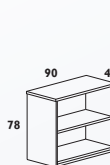

Estructura realizada en melamina de 19-25 mm. Armarios con zócalo metálico. Cerradura con 2 llaves plegables. Sistema de cierre centralizado para la confidencialidad deseada. Baldas regulables de melamina de 25 mm de espesor. Tiradores metálicos con acabado metalizado. Trasera color gris.

A-ref. 1101

B-ref. 1102

C-ref. 1103

D-ref. 1104

E-ref. 1055

F-ref. 1056

G-ref. 1057

H-ref. 1058

I-ref. 1004

J-ref. 1006

K-ref. 1005

CÓDIGO					REF	MEDIDAS ANCHO X FONDO X ALTO	MODELO
HAYA HAYA	ALUMINIO HAYA	ALUMINIO GRIS	ALUMINIO BLANCO	BLANCO BLANCO			
150585	150586	150587	150588	150589	1101	90 x 45 x 195 cm	A
150590	150591	150592	150593	150594	1102		B
150595	77686	150596	150597	150598	1103		C
36436	150599	150600	150601	150602	1104		D
150603	150604	150605	150606	150607	1055	90 x 45 x 156 cm	E
150608	150609	150610	150611	150612	1056		F
150613	150614	150615	150616	150617	1057		G
36437	77684	150618	150619	150620	1058		H
150621	150622	150623	150624	150625	1004	90 x 45 x 78 cm	I
150626	150627	150628	150629	150630	1006		J
36438	77685	150631	150632	150633	1005		K

CÓDIGO					REF	MEDIDAS ANCHO X FONDO X ALTO	MODELO
HAYA HAYA	ALUMINIO HAYA	ALUMINIO GRIS	ALUMINIO BLANCO	BLANCO BLANCO			
36459	150634	150635	150636	150637	4003	40 x 59,5 x 58 cm	A
150638	150639	150640	150641	150642	4004		B
36455	150647	150648	150649	150650	4005	47 x 60 x 72 cm	C
-	150651	150652	150653	150654	4006		D