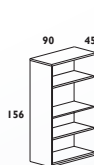

Estructura realizada en melamina de 19-25 mm. Armarios con zócalo metálico. Cerradura con 2 llaves plegables. Sistema de cierre centralizado para la confidencialidad deseada. Baldas regulables de melamina de 25 mm de espesor. Tiradores metálicos con acabado metalizado. Trasera color gris.

A-ref. 1101

B-ref. 1102

C-ref. 1103

D-ref. 1104

E-ref. 1055

F-ref. 1056

G-ref. 1057

H-ref. 1058

I-ref. 1004

J-ref. 1006

K-ref. 1005

CÓDIGO					REF	MEDIDAS ANCHO X FONDO X ALTO	MODELO
HAYA HAYA	ALUMINIO HAYA	ALUMINIO GRIS	ALUMINIO BLANCO	BLANCO BLANCO			
150585	150586	150587	150588	150589	1101	90 x 45 x 195 cm	A
150590	150591	150592	150593	150594	1102		B
150595	77686	150596	150597	150598	1103		C
36436	150599	150600	150601	150602	1104		D
150603	150604	150605	150606	150607	1055	90 x 45 x 156 cm	E
150608	150609	150610	150611	150612	1056		F
150613	150614	150615	150616	150617	1057		G
36437	77684	150618	150619	150620	1058		H
150621	150622	150623	150624	150625	1004	90 x 45 x 78 cm	I
150626	150627	150628	150629	150630	1006		J
36438	77685	150631	150632	150633	1005		K

CÓDIGO					REF	MEDIDAS ANCHO X FONDO X ALTO	MODELO
HAYA HAYA	ALUMINIO HAYA	ALUMINIO GRIS	ALUMINIO BLANCO	BLANCO BLANCO			
36459	150634	150635	150636	150637	4003	40 x 59,5 x 58 cm	A
150638	150639	150640	150641	150642	4004		B
36455	150647	150648	150649	150650	4005	47 x 60 x 72 cm	C
-	150651	150652	150653	150654	4006		D