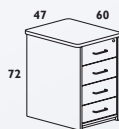

C-ref. 4005