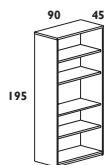

rocada

HAYA-HAYA

ALUMINIO-HAYA

ALUMINIO-GRIS

ALUMINIO-BLANCO

BLANCO-BLANCO

ALUMINIO HAYA BLANCO

ARMARIOS CON TAPA

Estructura realizada en melamina de 19-25 mm. Armarios con zócalo metálico. Cerradura con 2 llaves plegables. Sistema de cierre centralizado para la confidencialidad deseada. Baldas regulables de melamina de 25 mm de espesor. Tiradores metálicos con acabado metalizado. Trasera color gris.

I-ref. 1004

J-ref. 1006

K-ref. 1005

CÓDIGO					REF	MEDIDAS ANCHO X FONDO X ALTO	MODELO
HAYA HAYA	ALUMINIO HAYA	ALUMINIO GRIS	ALUMINIO BLANCO	BLANCO BLANCO			
150585	150586	150587	150588	150589	1101	90 x 45 x 195 cm	A
150590	150591	150592	150593	150594	1102		B
150595	77686	150596	150597	150598	1103		C
36436	150599	150600	150601	150602	1104		D
150603	150604	150605	150606	150607	1055	90 x 45 x 156 cm	E
150608	150609	150610	150611	150612	1056		F
150613	150614	150615	150616	150617	1057		G
36437	77684	150618	150619	150620	1058		H
150621	150622	150623	150624	150625	1004	90 x 45 x 78 cm	I
150626	150627	150628	150629	150630	1006		J
36438	77685	150631	150632	150633	1005		K

CÓDIGO					REF	MEDIDAS ANCHO X FONDO X ALTO	MODELO
HAYA HAYA	ALUMINIO HAYA	ALUMINIO GRIS	ALUMINIO BLANCO	BLANCO BLANCO			
36459	150634	150635	150636	150637	4003	40 x 59,5 x 58 cm	A
150638	150639	150640	150641	150642	4004		B
36455	150647	150648	150649	150650	4005	47 x 60 x 72 cm	C
-	150651	150652	150653	150654	4006		D