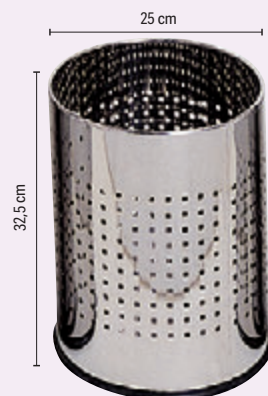

PAPELERA METÁLICA PERFORADA

Papelera metálica con forma redonda. Aro inferior fabricado en PVC. Acabado cromado. Perforada. Capacidad: 12 litros. Medidas: Ø 25 x 32,5 cm. **La papelera.**