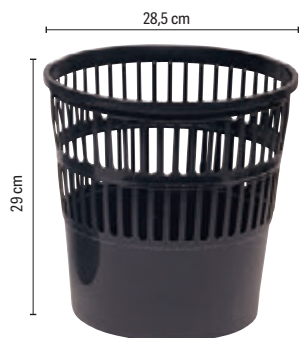

21 cm

29 cm

**PAPELERA DE PLÁSTICO**

Papelera de plástico muy resistente. Capacidad: 13 litros. Medidas: Ø21 x 29 cm. **La papelera.**

**B**

CÓD.	COLOR
156077	AZUL
156076	GRIS
156075	NEGRO

**PAPELERA DE PLÁSTICO**

Papelera fabricada en polipropileno reciclado. Con asas integradas. Capacidad: 15 litros. Medidas: Ø 26,3 x 33,5 cm. **La papelera.**

Q-CONNECT®

**D**

CÓD.	REF.	COLOR
20344	KF15148	AZUL
20342	KF15149	NEGRO

**PAPELERA DE PLÁSTICO**

Papelera de rejilla muy resistente fabricada en poliestireno. Capacidad: 15 litros. Medidas: Ø 28,5 x 29 cm. **La papelera.**

**F**

CÓD.	CAPACIDAD	MEDIDAS
155331	12 l	Ø 25 x 40 cm
155332	20 l	Ø 29,5 x 43,5 cm

Papelera metálica con forma redonda. Aro inferior fabricado en PVC. Acabado cromado. Perforada. Capacidad: 12 litros. Medidas: Ø 25 x 32,5 cm. **La papelera.**