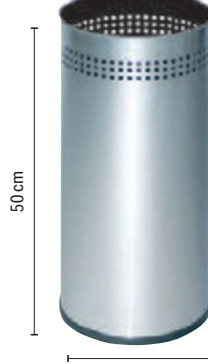

PARAGÜEROS

**C**CÓD.
43523

PARAGÜERO DE PLÁSTICO CON ASAS

Paragüero inyectado en poliestireno muy resistente a golpes, rayaduras y productos de limpieza. Al ser de plástico no se oxida. Color negro opaco. Medidas: Ø 25,5 x 64 cm. **El paragüero.**

**D**

CÓD.	REF.	COLOR
35517	KF00829	NEGRO
35516	KF00828	PLATA

PARAGÜERO METÁLICO DE REJILLA

Paragüero metálico perforado. Medidas: Ø 26,5 x 50 cm. **El paragüero.**

**E**

21,5 cm

CÓD.	COLOR
23313	BLANCO
23316	GRIS
23314	NEGRO

PARAGÜERO METÁLICO

Paragüero metálico con aros cromados. Medidas: Ø 21,5 x 50 cm. **El paragüero.**

**F**

21,5 cm

CÓD.
52780

PARAGÜERO METÁLICO

Paragüero metálico de acero inoxidable perforado. Aro inferior fabricado en PVC. Medidas: Ø 21,5 x 50 cm. **El paragüero.**

**G**

21,5 cm

CÓD.
23326

PARAGÜERO METÁLICO CON ASAS

Paragüero metálico con asas. Aro inferior fabricado en PVC. Color negro. Medidas: Ø 21,5 x 50 cm. **El paragüero.**