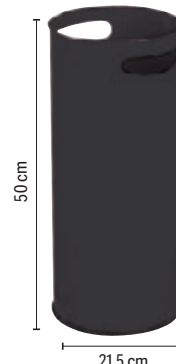

CONTENEDORES DE ALMACENAJE

**A**CÓD.
75156

CAJA DE ALMACENAJE ORGANIZADORA

Caja organizadora con 16 cajitas con tapa. Cuadrado de cristal transparente y cajas pequeñas en colores translúcidos surtidos. Una manera divertida de almacenar objetos pequeños. Puede ponerse en la mesa o colgarse de la pared. Capacidad de cada caja: 0,14 l. Medidas: 22,5 x 28 x 9 cm. **La caja.**

**D**

CÓD.	REF.	COLOR
35517	KF00829	NEGRO
35516	KF00828	PLATA

PARAGÜERO METÁLICO DE REJILLA

Paragüero metálico perforado. Medidas: Ø 26,5 x 50 cm. **El paragüero.**

**E**

21,5 cm

CÓD.	COLOR
23313	BLANCO
23316	GRIS
23314	NEGRO

PARAGÜERO METÁLICO

Paragüero metálico con aros cromados. Medidas: Ø 21,5 x 50 cm. **El paragüero.**

**F**

21,5 cm

CÓD.
52780

PARAGÜERO METÁLICO

Paragüero metálico de acero inoxidable perforado. Aro inferior fabricado en PVC. Medidas: Ø 21,5 x 50 cm. **El paragüero.**

**G**

21,5 cm

CÓD.
23326

PARAGÜERO METÁLICO CON ASAS

Paragüero metálico con asas. Aro inferior fabricado en PVC. Color negro. Medidas: Ø 21,5 x 50 cm. **El paragüero.**