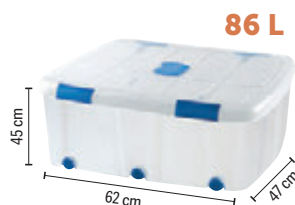

CONTENEDORES DE ALMACENAJE

**A**CÓD.
75156

CAJA DE ALMACENAJE ORGANIZADORA

Caja organizadora con 16 cajitas con tapa. Cuadrado de cristal transparente y cajas pequeñas en colores translúcidos surtidos. Una manera divertida de almacenar objetos pequeños. Puede ponerse en la mesa o colgarse de la pared. Capacidad de cada caja: 0,14 l. Medidas: 22,5 x 28 x 9 cm. **La caja.**

**B****86 L****100 L****130 L**

CÓD.	MEDIDAS	CAPACIDAD
155911	62 x 45 x 47 cm	86 l
155909	80 x 60 x 33 cm	100 l
155910	74 x 54 x 48 cm	130 l

CONTENEDOR DE ALMACENAJE

Caja de plástico para ordenación con ruedas y polillero. Indicada especialmente para guardar calzado, ropa, sábanas, mantas y cualquier producto textil y de armario. Son perfectas para guardar la ropa de temporada gracias a su polillero para producto antipolillas, además sus ruedas facilitan el cambio de armario. La tapa con cierres a presión ayuda a la conservación y aislamiento de las prendas. **El contenedor.**