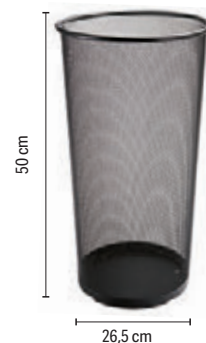

CONTENEDORES DE ALMACENAJE

**A**CÓD.
75156

CAJA DE ALMACENAJE ORGANIZADORA

Caja organizadora con 16 cajitas con tapa. Cuadrado de cristal transparente y cajas pequeñas en colores translúcidos surtidos. Una manera divertida de almacenar objetos pequeños. Puede ponerse en la mesa o colgarse de la pared. Capacidad de cada caja: 0,14 l. Medidas: 22,5 x 28 x 9 cm. **La caja.**

**B****86 L****100 L****130 L**

CÓD.	MEDIDAS	CAPACIDAD
155911	62 x 45 x 47 cm	86 l
155909	80 x 60 x 33 cm	100 l
155910	74 x 54 x 48 cm	130 l

CONTENEDOR DE ALMACENAJE

Caja de plástico para ordenación con ruedas y polillero. Indicada especialmente para guardar calzado, ropa, sábanas, mantas y cualquier producto textil y de armario. Son perfectas para guardar la ropa de temporada gracias a su polillero para producto antipolillas, además sus ruedas facilitan el cambio de armario. La tapa con cierres a presión ayuda a la conservación y aislamiento de las prendas. **El contenedor.**

PARAGÜEROS

**C**CÓD.
43523

PARAGÜERO DE PLÁSTICO CON ASAS

Paragüero inyectado en poliestireno muy resistente a golpes, rayaduras y productos de limpieza. Al ser de plástico no se oxida. Color negro opaco. Medidas: Ø 25,5 x 64 cm. **El paragüero.**

**D**

CÓD.	REF.	COLOR
35517	KF00829	NEGRO
35516	KF00828	PLATA

PARAGÜERO METÁLICO DE REJILLA

Paragüero metálico perforado. Medidas: Ø 26,5 x 50 cm. **El paragüero.**

**E**

21,5 cm

CÓD.	COLOR
23313	BLANCO
23316	GRIS
23314	NEGRO